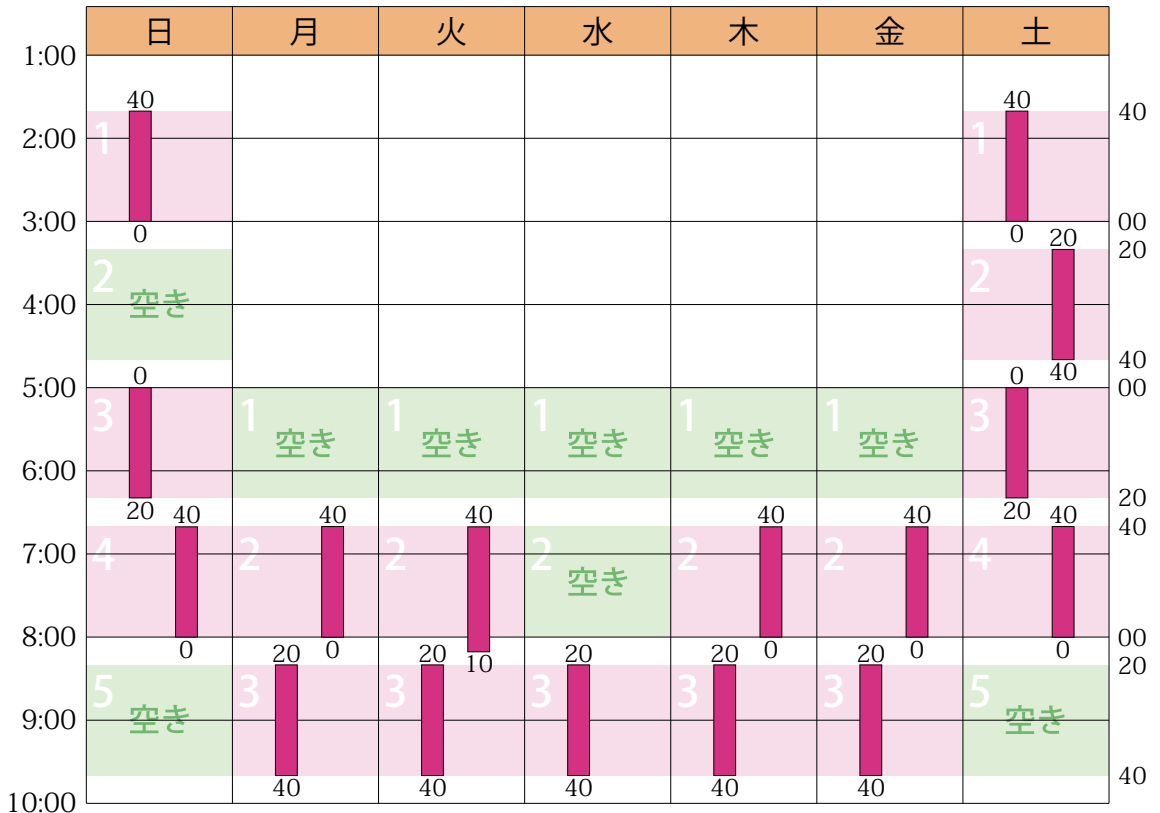

## 2026年7月のスケジュールと受講状況

日	月	火	水	木	金	土
6/28	29	30	7/1	2	3	4
5	6	7	8	9	10	11
12	13	14	15	16	17	18
19	20	21	22	23	24	25
26	27	28	29	30	31	8/1

■ 授業 (塾生 11名 / 全 16コマ / 募集停止中)

詳細は <https://hamadajuku.com> の「受講状況」をご覧ください。