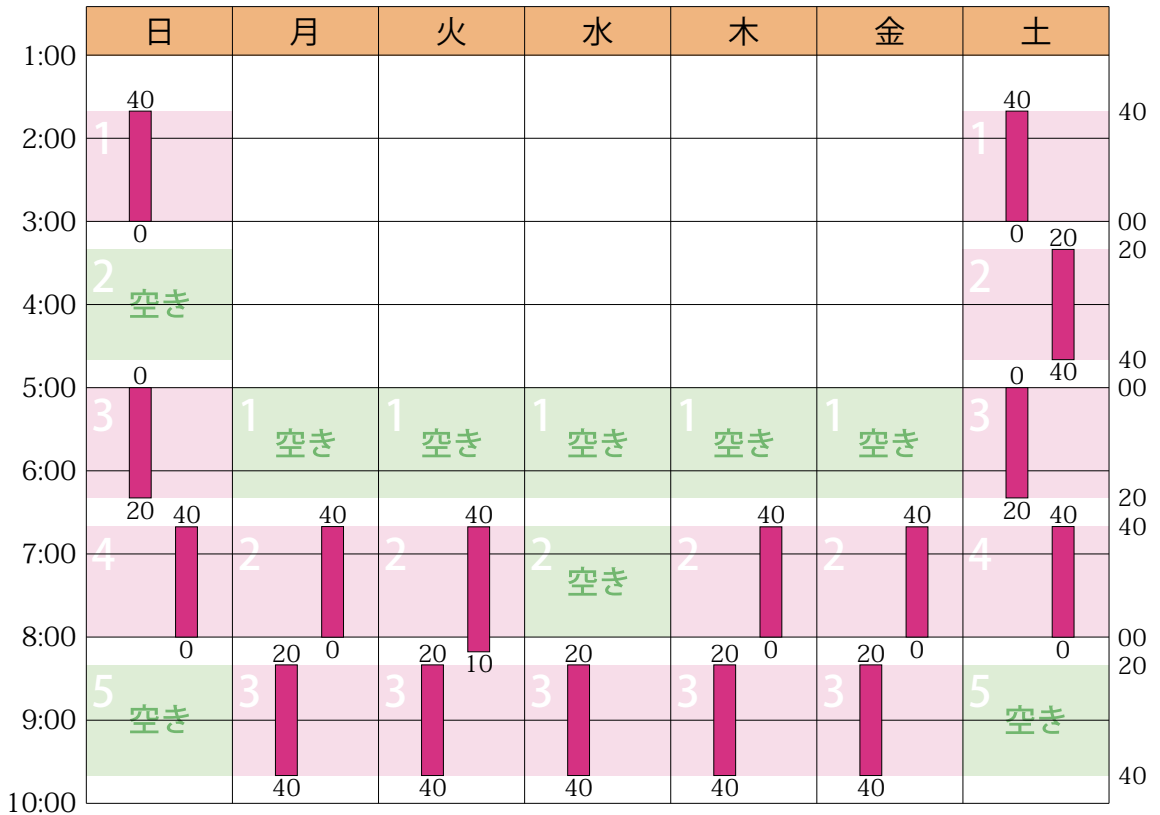

2026年5月のスケジュールと受講状況

日	月	火	水	木	金	土
5/3	4	5	6	7	8	9
10	11	12	13	14	15	16 ばら祭のため 休講
17 ばら祭のため 休講	18	19	20	21	22	23
24	25	26	27	28	29	30
31	6/1	2	3	4	5	6

授業 (塾生 11名 / 全 16コマ / 募集停止中)

詳細は <https://hamadajuku.com> の「受講状況」をご覧ください。