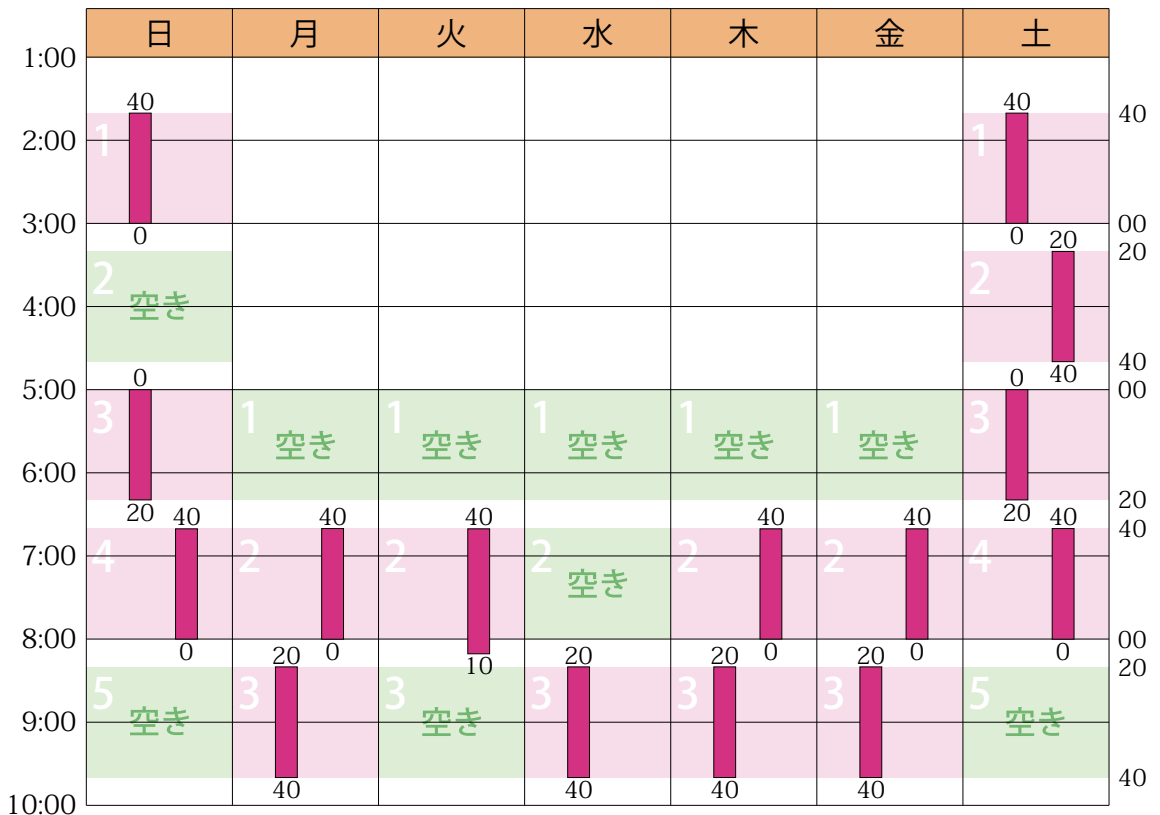

2026年5月のスケジュールと受講状況

日	月	火	水	木	金	土
5/3	4	5	6	7	8	9
10	11	12	13	14	15	16 ばら祭のため 休講
17 ばら祭のため 休講	18	19	20	21	22	23
24	25	26	27	28	29	30
31	6/1	2	3	4	5	6

授業 (塾生 11名 / 全 15コマ / 募集停止中)

詳細は <https://hamadajuku.com> の「受講状況」をご覧ください。