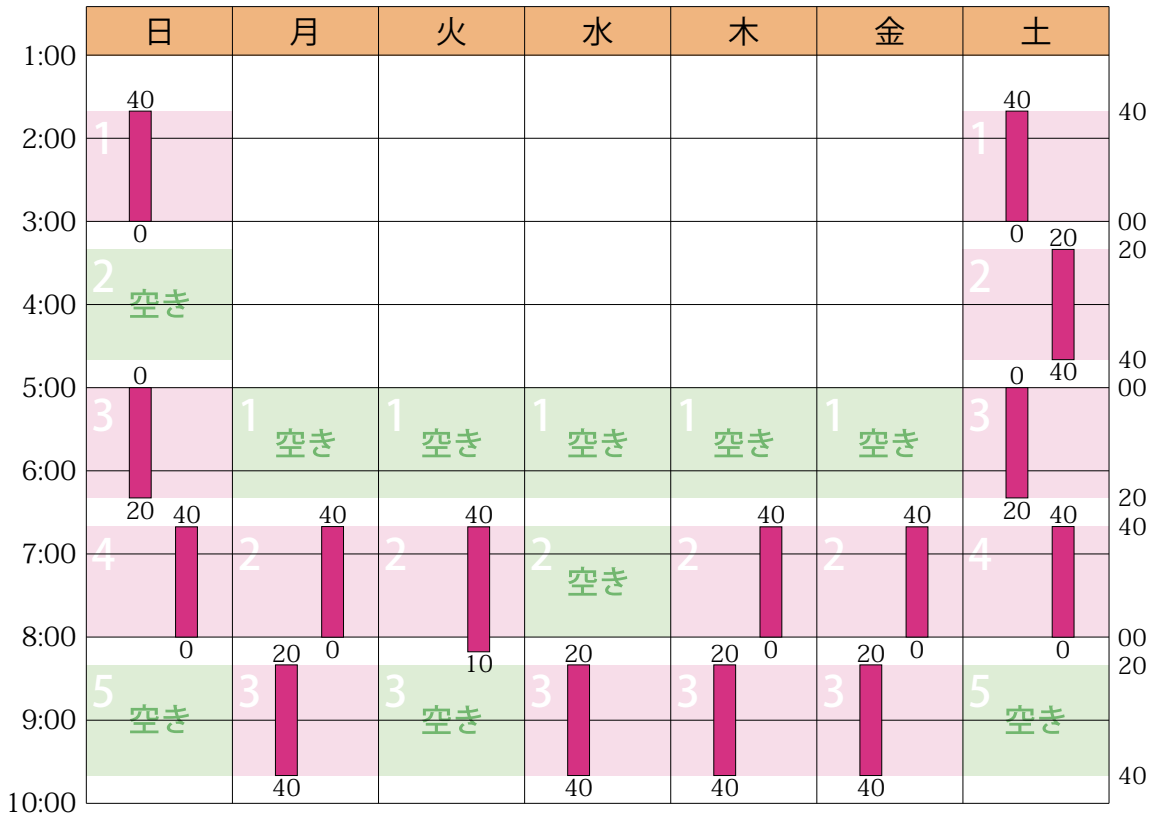

## 2026年4月のスケジュールと受講状況

日	月	火	水	木	金	土
3/29	30	31	4/1	2	3	4
5	6	7 休業日	8	9	10 予備日	11
12	13	14	15	16	17	18
19	20	21	22	23	24	25
26	27	28	29	30	5/1	2

■ 授業 (塾生 11名 / 全 15コマ / 募集停止中)

詳細は <https://hamadajuku.com> の「受講状況」をご覧ください。