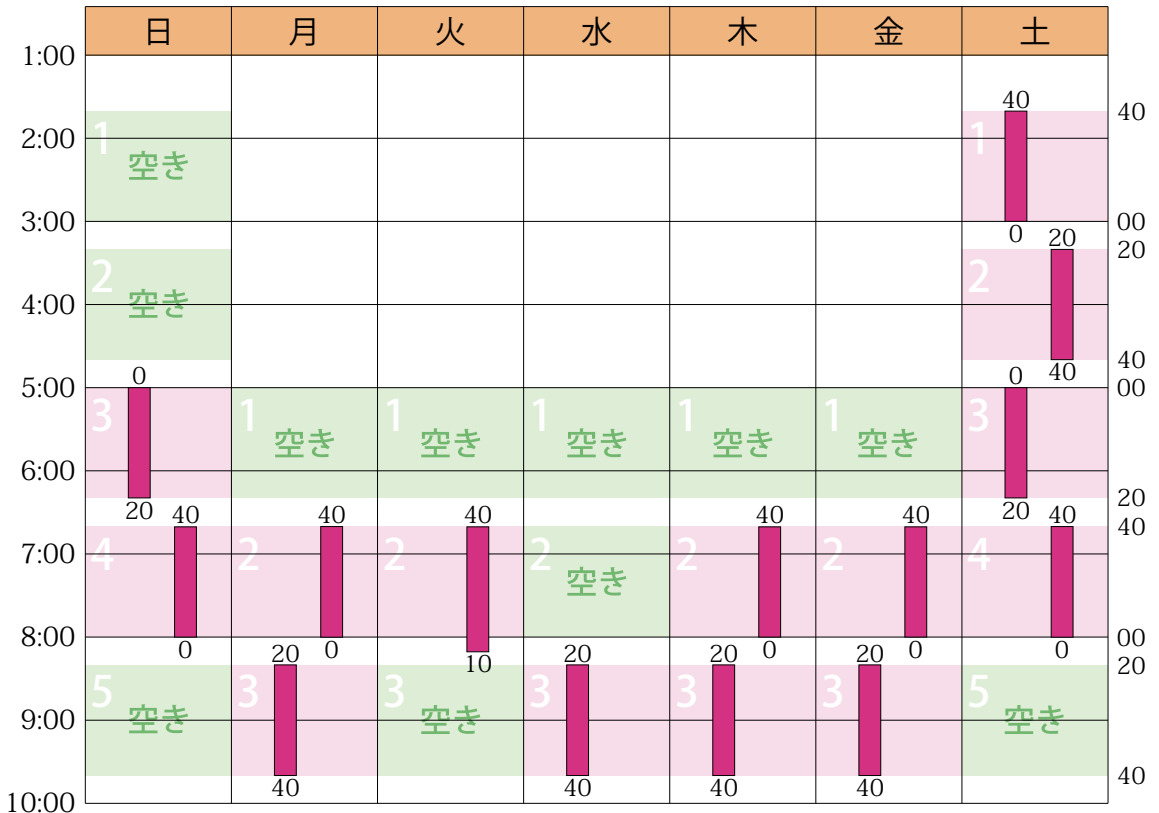

## 2026年4月のスケジュールと受講状況

日	月	火	水	木	金	土
3/29	30	31	4/1	2	3	4
5	6	7 休業日	8	9	10 予備日	11
12	13	14	15	16	17	18
19	20	21	22	23	24	25
26	27	28	29	30	5/1	2

授業 (塾生 11名 / 全 14コマ / 募集停止中)

詳細は <https://hamadajuku.com> の「受講状況」をご覧ください。