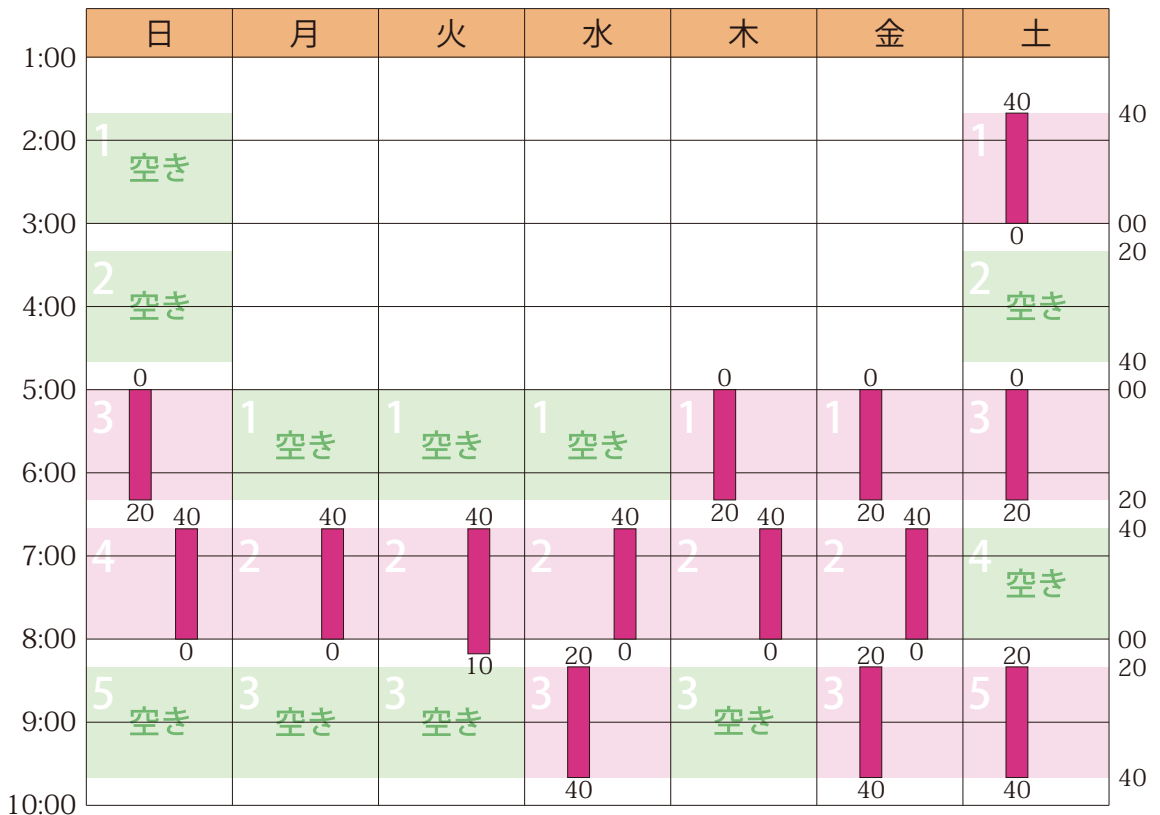

2025年4月のスケジュールと受講状況

日	月	火	水	木	金	土
3/30	31	4/1	2	3	4	5
6	7	8	9	10	11	12
13	14	15	16	17	18	19
20	21	22	23	24	25	26
27	28	29	30	5/1	2	3

■ 授業 (塾生 11名 / 全 14コマ)

詳細は <https://hamadajuku.com> の「受講状況」をご覧ください。