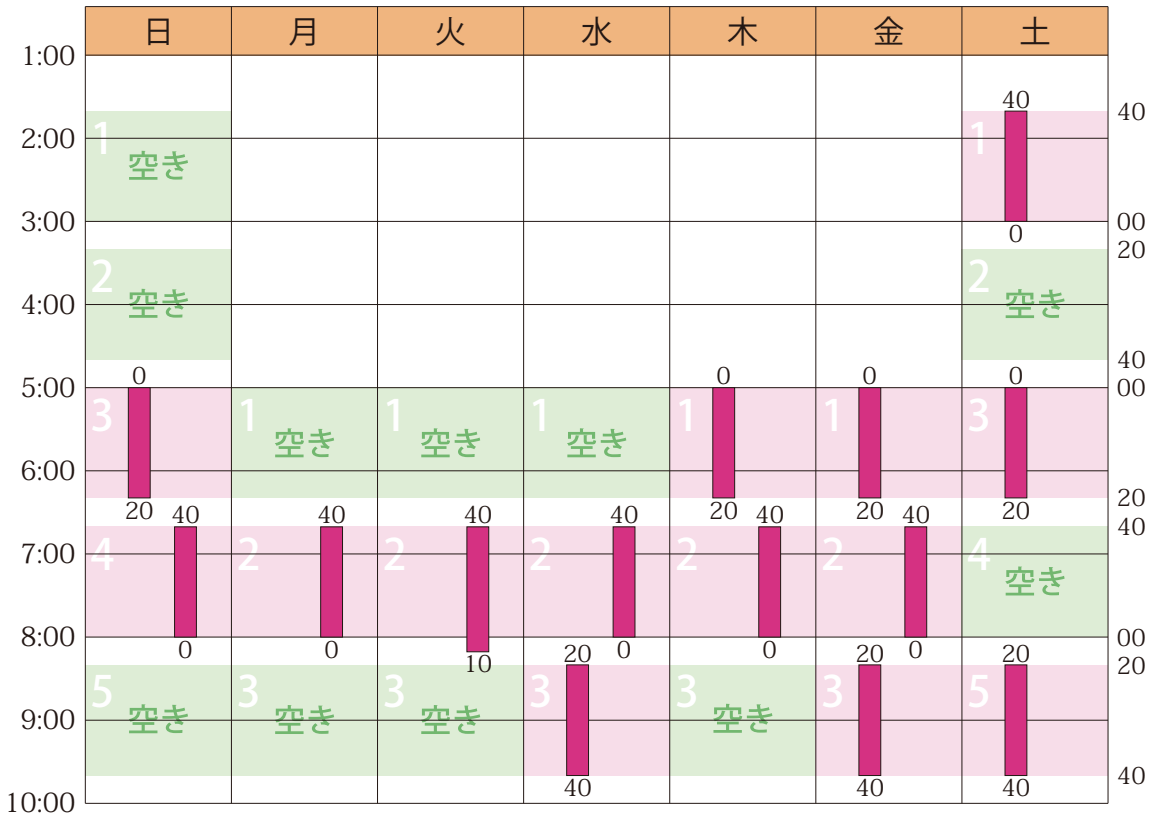

## 2025年3月のスケジュールと受講状況

日	月	火	水	木	金	土
3/2	3	4	5	6	7	8
9	10	11	12	13	14	15
16	17	18	19	20	21	22
23	24	25	26	27	28	29
30	31 予備日	4/1	2 休業日	3	4	5

■ 授業 (塾生 11名 / 全 14コマ)

詳細は <https://hamadajuku.com> の「受講状況」をご覧ください。