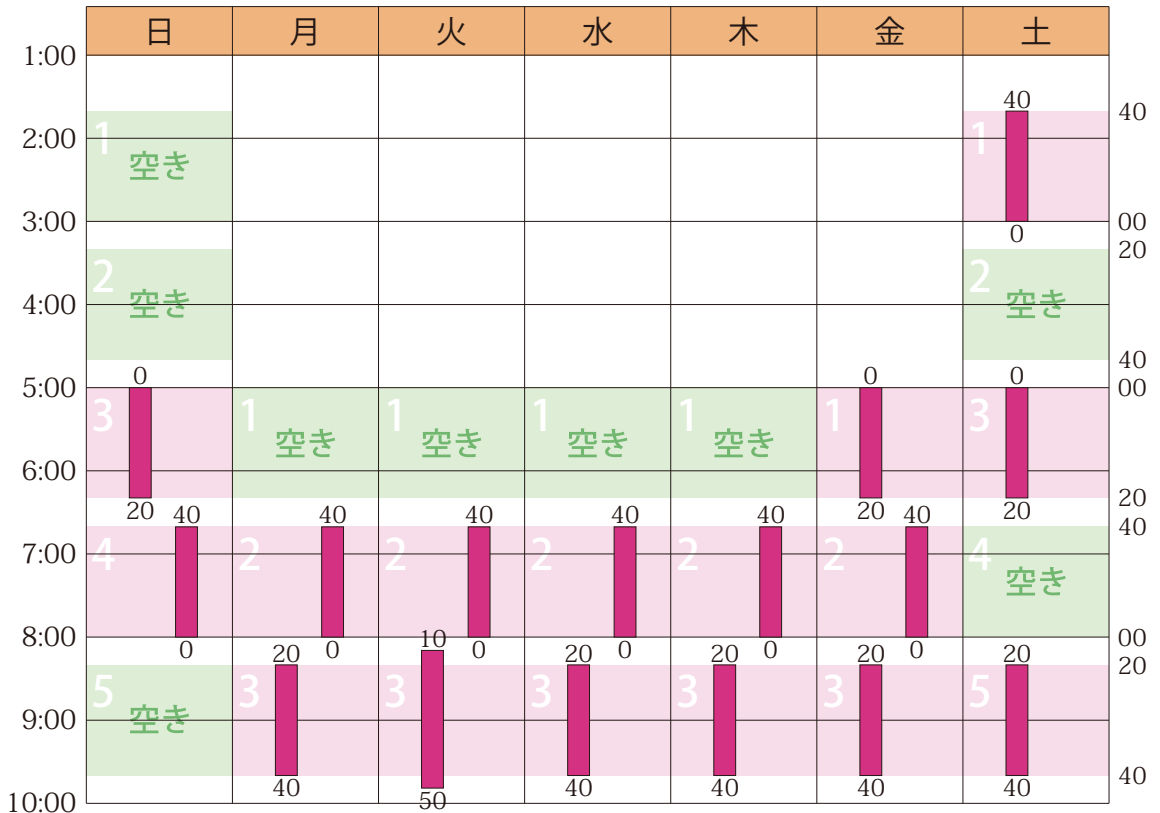

2025年2月のスケジュールと受講状況

日	月	火	水	木	金	土
1/26	27	28	29	30	31	2/1
2	3	4	5	6	7	8
9	10	11	12	13	14	15
16	17	18	19	20	21	22
23	24	25	26	27	28	3/1

授業 (塾生 11 名 / 全 16 コマ / 満員につき募集停止中)

詳細は <https://hamadajuku.com> の「受講状況」をご覧ください。