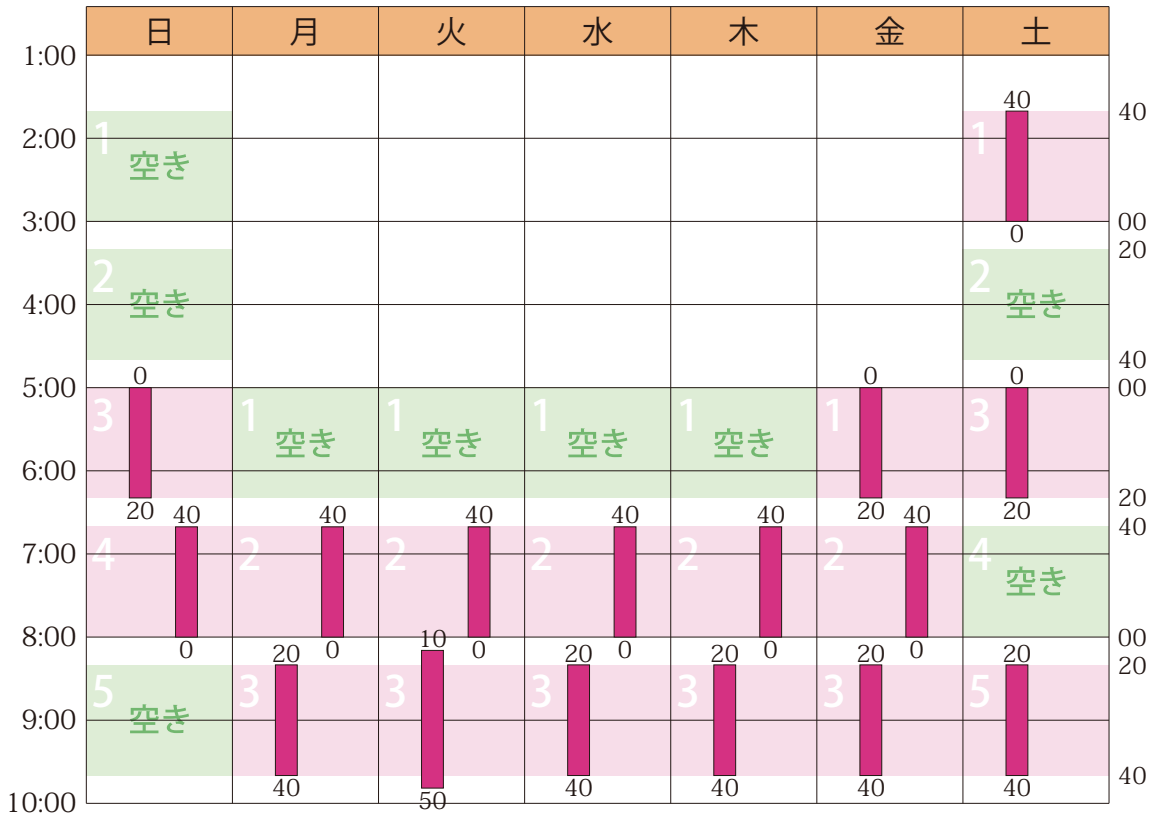

## 2025年2月のスケジュールと受講状況

日	月	火	水	木	金	土
1/26	27	28	29	30	31	2/1
2	3	4	5	6	7	8
9	10	11	12	13	14	15
16	17	18	19	20	21	22
23	24	25	26	27	28	3/1

■ 授業 (塾生 11 名 / 全 16 コマ / 満員につき募集停止中)

詳細は <https://hamadajuku.com> の「受講状況」をご覧ください。