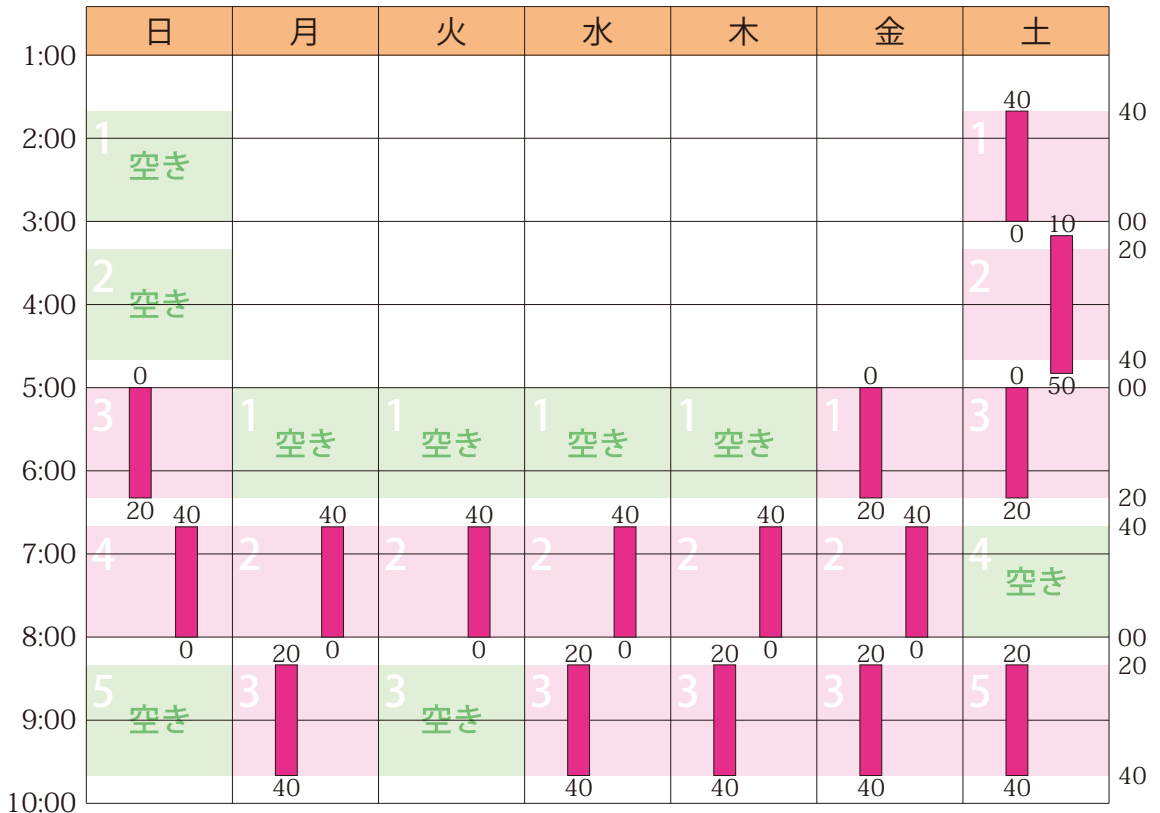

2025年1月のスケジュールと受講状況

日	月	火	水	木	金	土
12/29	30	31 予備日	1/1	2	3	4
5	6	7	8	9	10	11
12	13	14	15	16	17	18 大学入試 共通テスト
19 大学入試 共通テスト	20	21	22	23	24	25
26	27	28	29	30	31	2/1

業 (塾生 11 名 / 全 16 コマ / 満員につき募集停止中)

詳細は <https://hamadajuku.com> の「受講状況」をご覧ください。