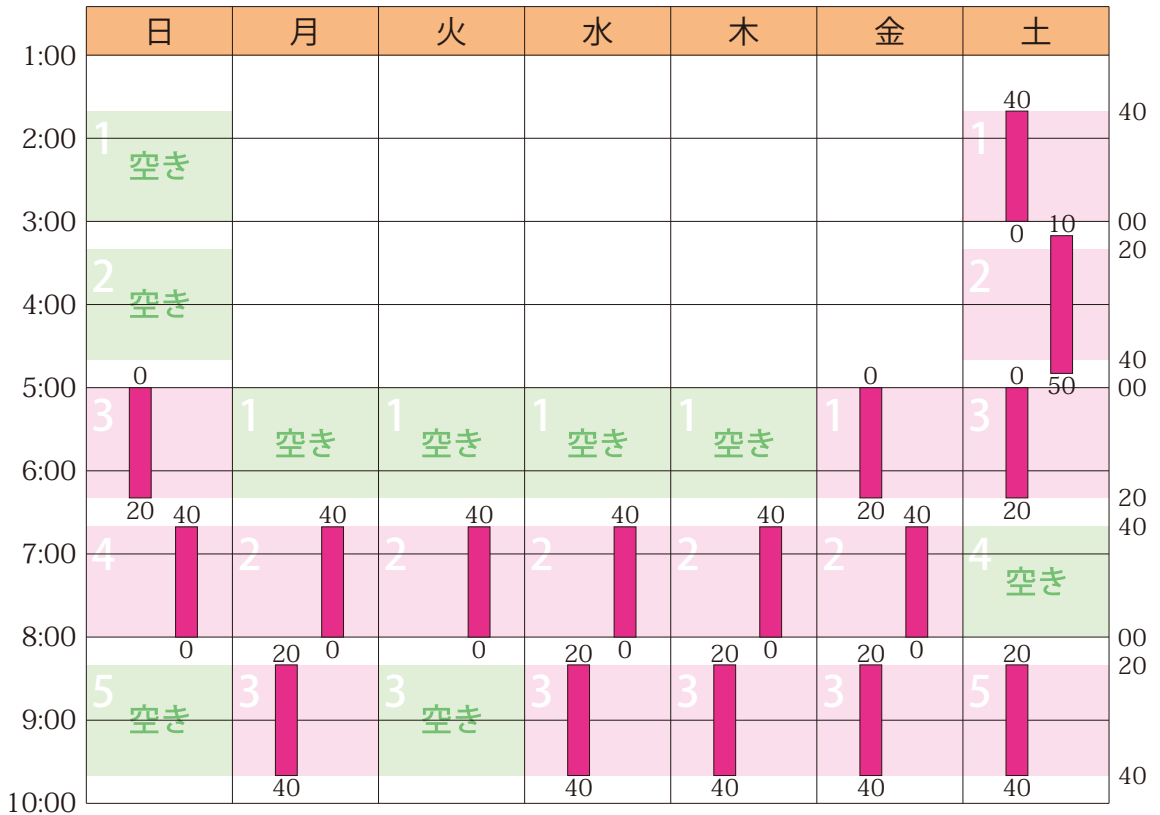

## 2024年12月のスケジュールと受講状況

日	月	火	水	木	金	土
12/1	2	3	4	5	6	7
8	9	10	11	12	13	14
15	16	17	18	19	20	21
22	23	24	25	26	27	28
29 予備日	30	31	1/1	2	3	4

授業 (塾生 11 名 / 全 16 コマ / 満員につき募集停止中)

詳細は <https://hamadajuku.com> の「受講状況」をご覧ください。