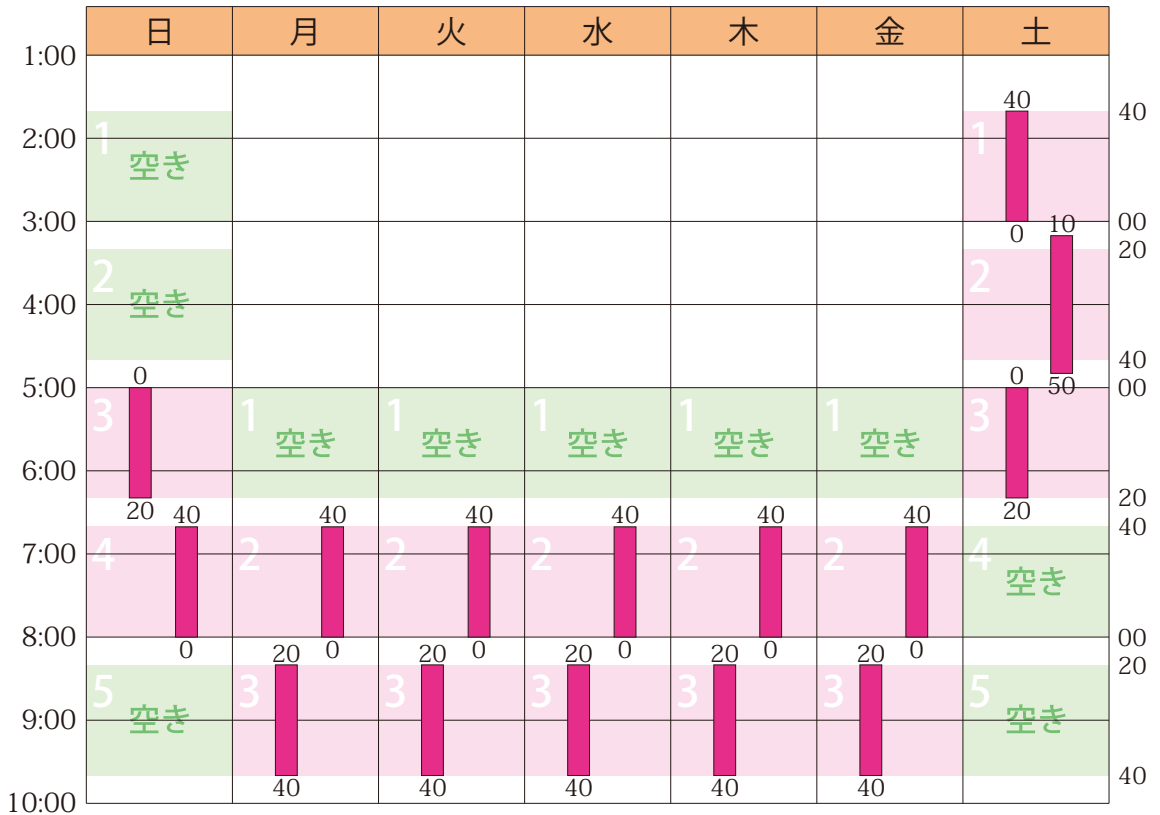

## 2024年12月のスケジュールと受講状況

日	月	火	水	木	金	土
12/1	2	3	4	5	6	7
8	9	10	11	12	13	14
15	16	17	18	19	20	21
22	23	24	25	26	27	28
29 予備日	30	31	1/1	2	3	4

授業 (塾生 11 名 / 全 15 コマ / 満員につき募集停止中)

詳細は <https://hamadajuku.com> の「受講状況」をご覧ください。