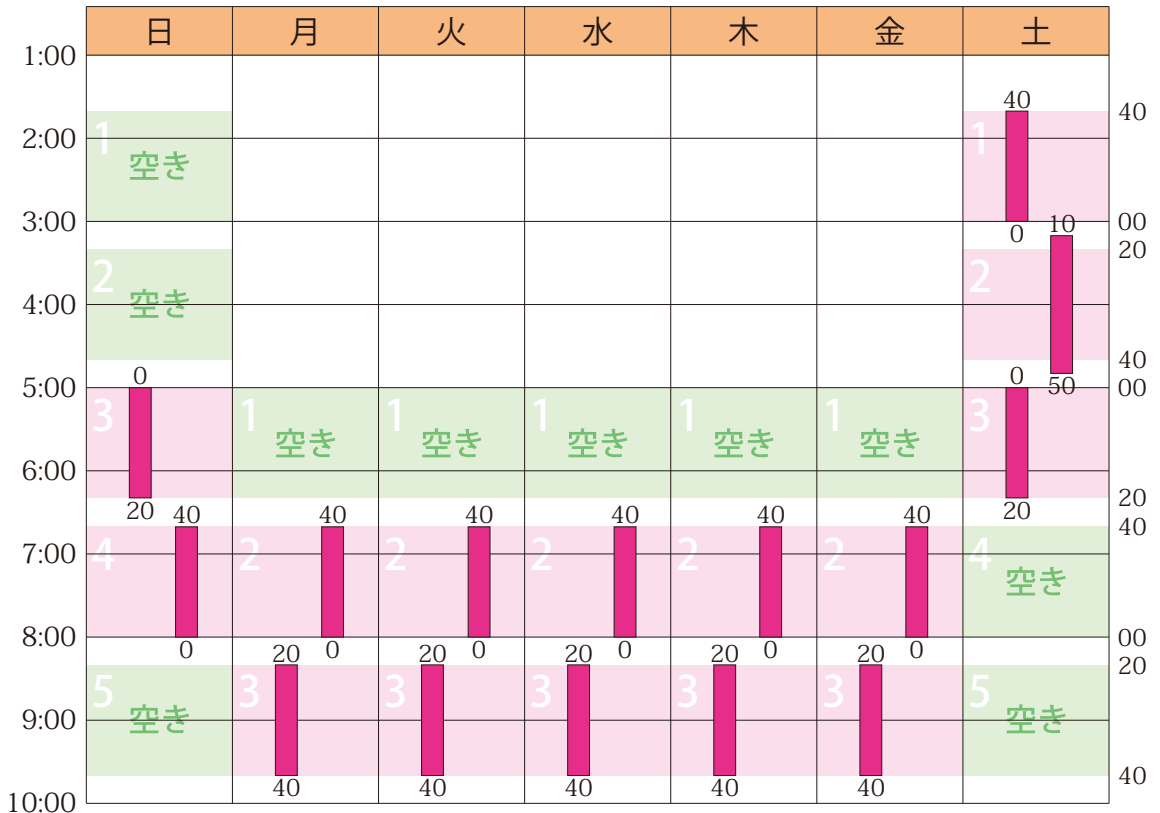

2024年11月のスケジュールと受講状況

日	月	火	水	木	金	土
11/3	4	5	6	7	8	9
10	11	12	13	14	15	16
17	18	19	20	21	22	23
24	25	26	27	28	29	30
12/1	2	3	4	5	6	7

■ 授業（塾生 11 名 / 全 15 コマ / 満員につき募集停止中）

詳細は <https://hamadajuku.com> の「受講状況」をご覧ください。