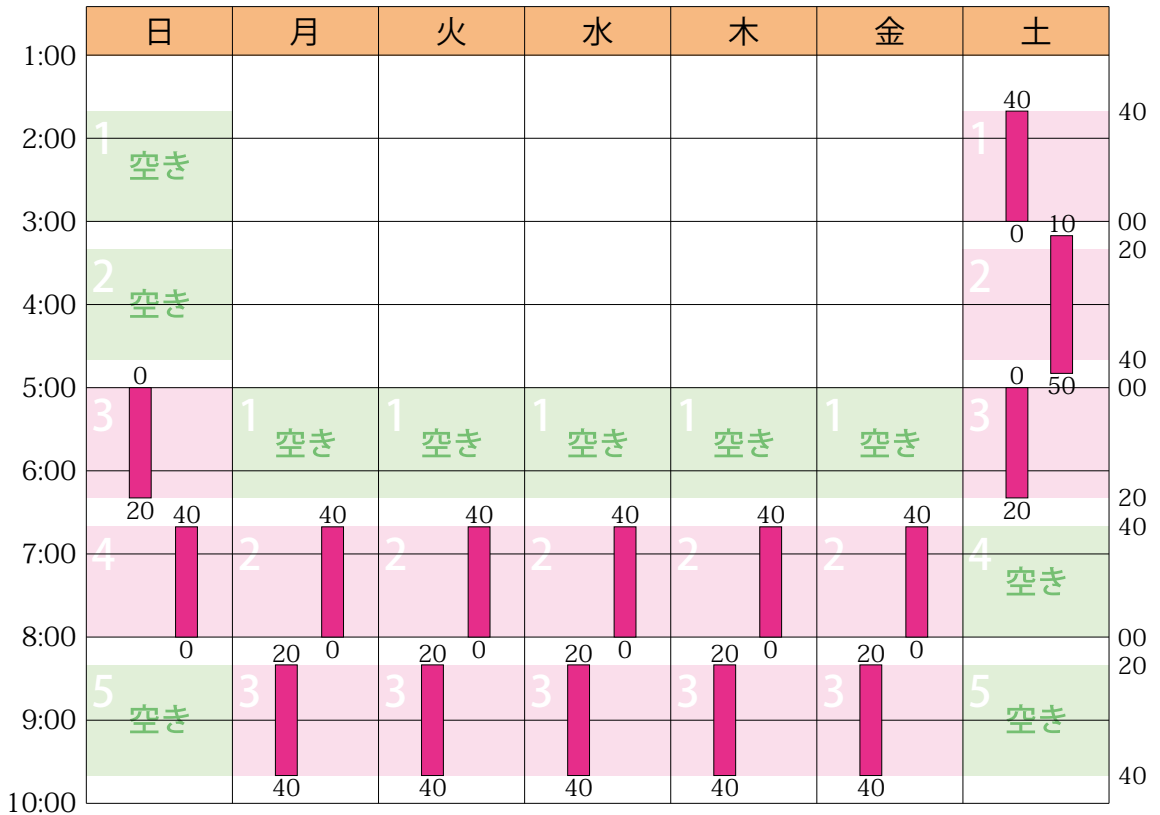

2024年9月のスケジュールと受講状況

日	月	火	水	木	金	土
9/1	2	3	4	5	6	7
8	9	10	11	12	13	14
15	16	17	18	19	20	21
22	23	24	25	26	27	28
29	30	10/1	2	3	4	5

■ 授業 (塾生 11 名 / 全 15 コマ / 満員につき募集停止中)

詳細は <https://hamadajuku.com> の「受講状況」をご覧ください。