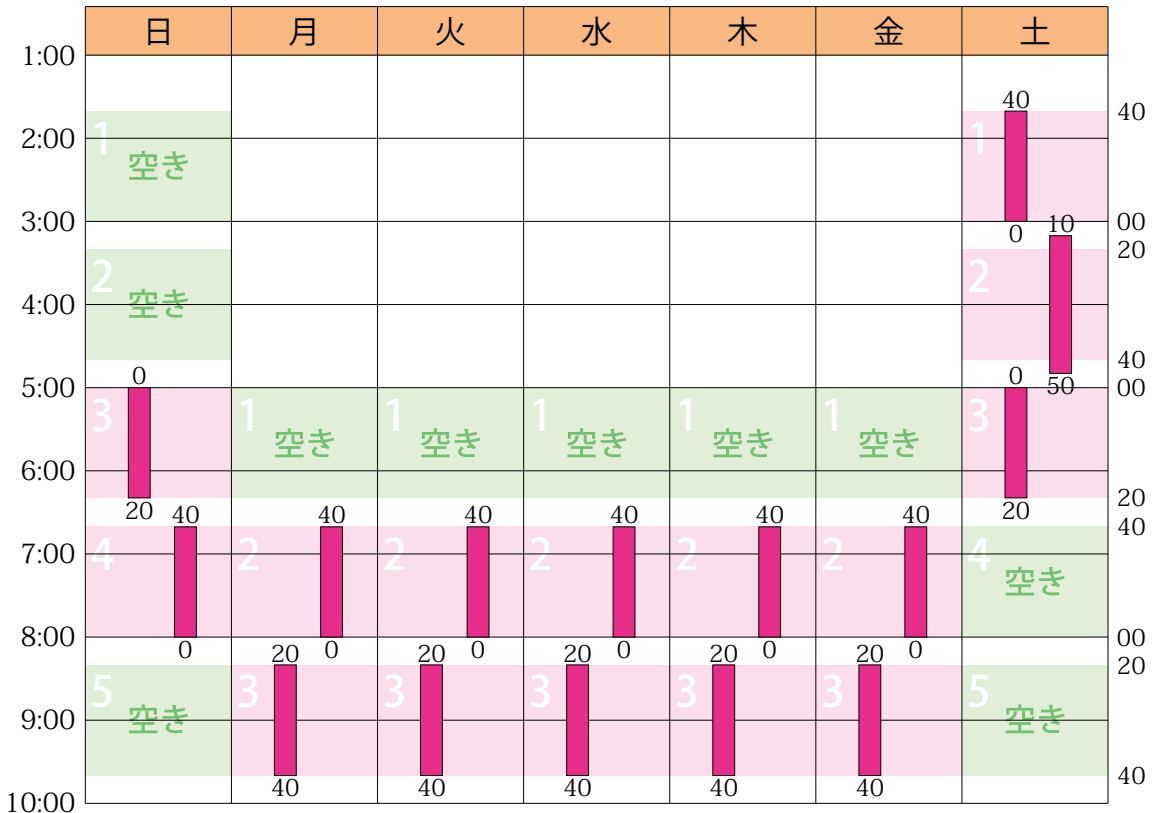

2024年8月のスケジュールと受講状況

日	月	火	水	木	金	土
7/28	29	30	31	8/1	2	3
4	5	6	7	8	9	10
11 予備	12 休み	13 休み	14 休み	15 休み	16 予備	17 予備
18	19	20	21	22	23	24
25	26	27	28	29	30	31

■ 授業 (塾生 11 名 / 全 15 コマ / 満員につき募集停止中)

詳細は <https://hamadajuku.com> の「受講状況」をご覧ください。