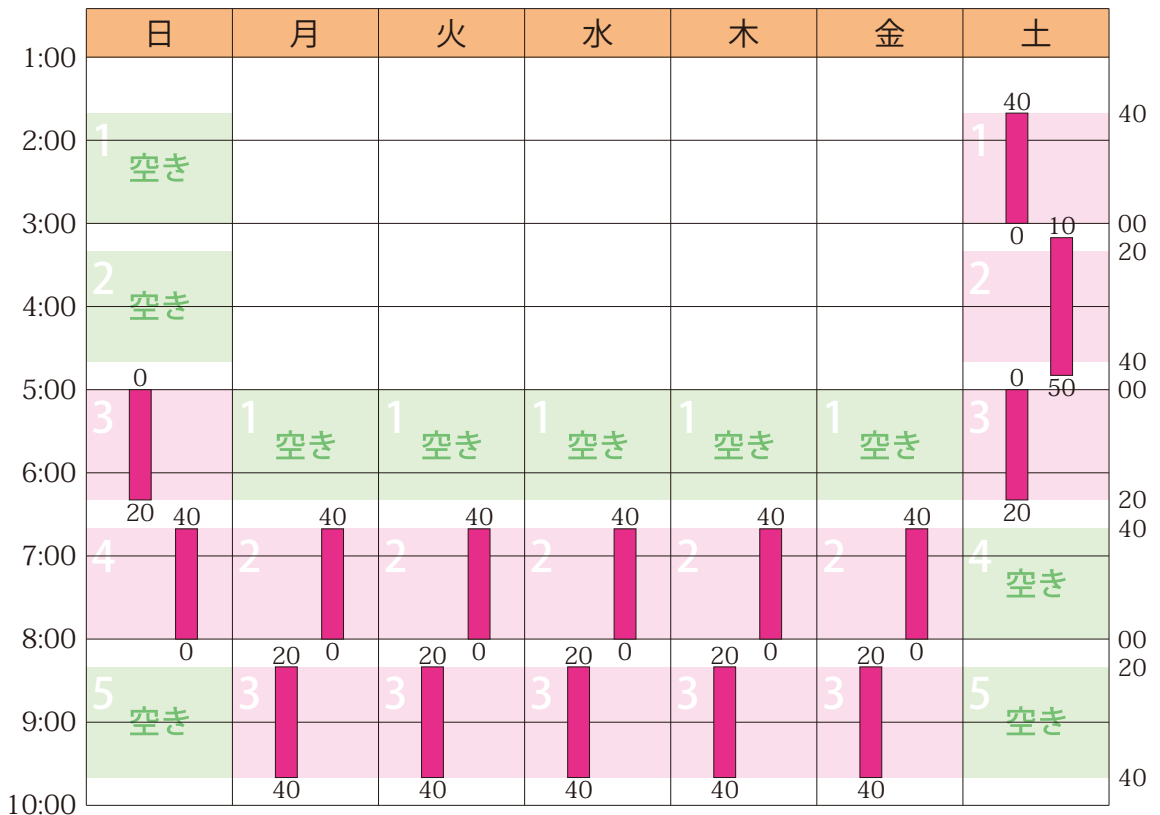

2024年7月のスケジュールと受講状況

日	月	火	水	木	金	土
6/30	7/1	2	3	4	5	6
7	8	9	10	11	12	13
14	15	16	17	18	19	20
21	22	23	24	25	26	27
28	29	30	31	8/1	2	3

■ 授業 (塾生 11 名 / 全 15 コマ / 満員につき募集停止中)

詳細は <https://hamadajuku.com> の「受講状況」をご覧ください。