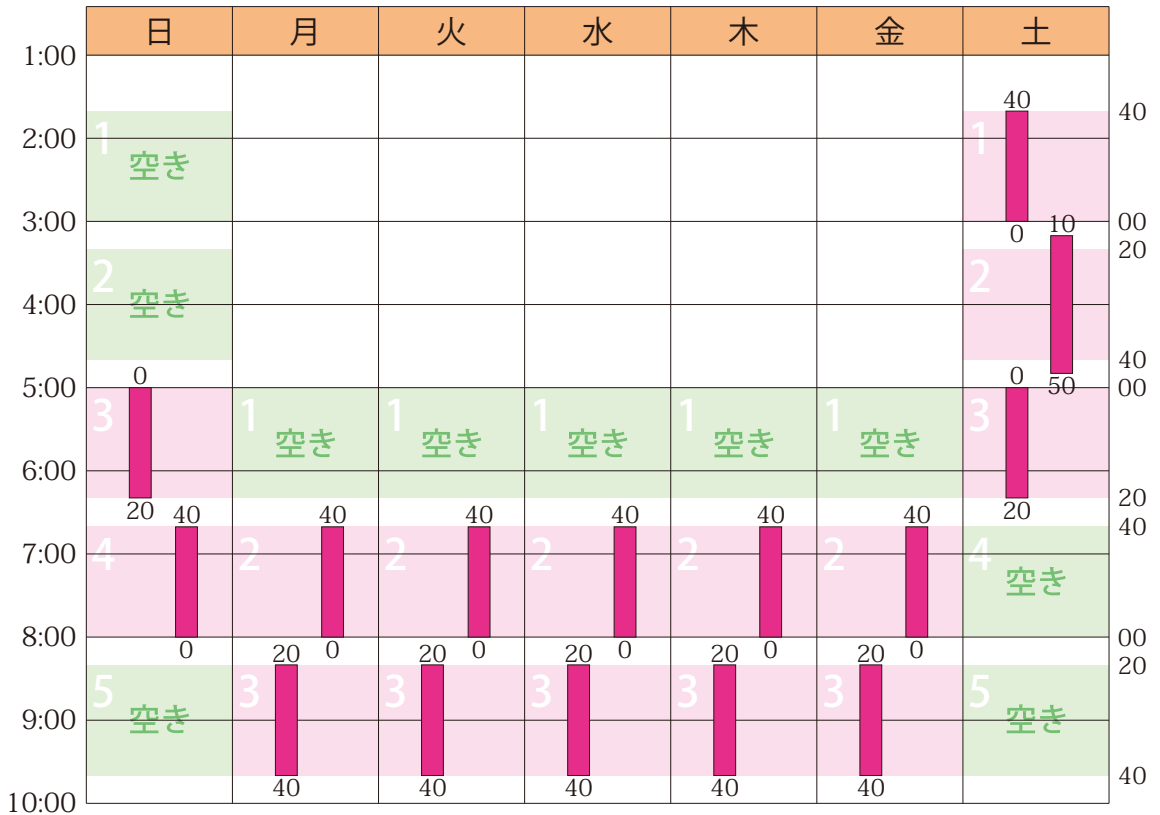

2024年6月のスケジュールと受講状況

日	月	火	水	木	金	土
6/2	3	4	5	6	7	8
9	10	11	12	13	14	15
16	17	18	19	20	21	22
23	24	25	26	27	28	29
30	7/1	2	3	4	5	6

■ 授業 (塾生 11 名 / 全 15 コマ / 満員につき募集停止中)

詳細は <https://hamadajuku.com> の「受講状況」をご覧ください。