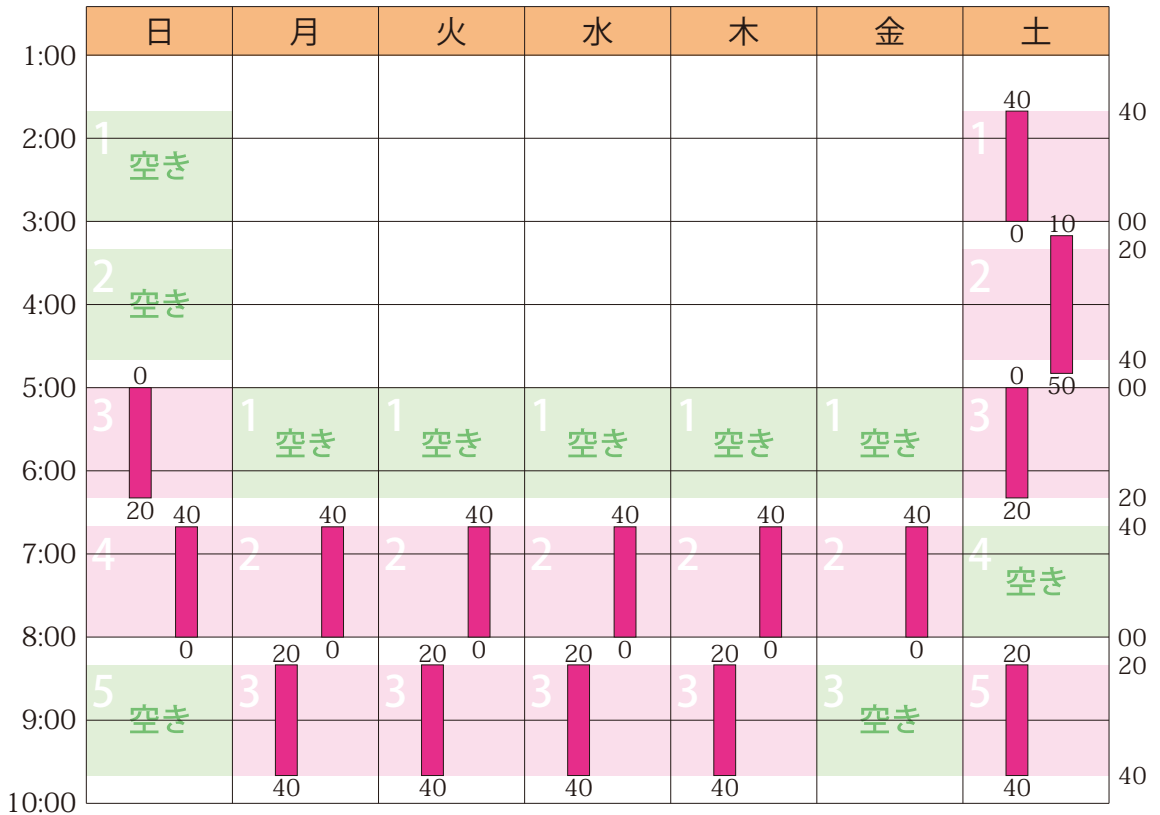

2024年6月のスケジュールと受講状況

日	月	火	水	木	金	土
6/2	3	4	5	6	7	8
9	10	11	12	13	14	15
16	17	18	19	20	21	22
23	24	25	26	27	28	29
30	7/1	2	3	4	5	6

■ 授業（塾生 11 名 / 全 15 コマ / 満員につき募集停止中）

詳細は <https://hamadajuku.com> の「受講状況」をご覧ください。