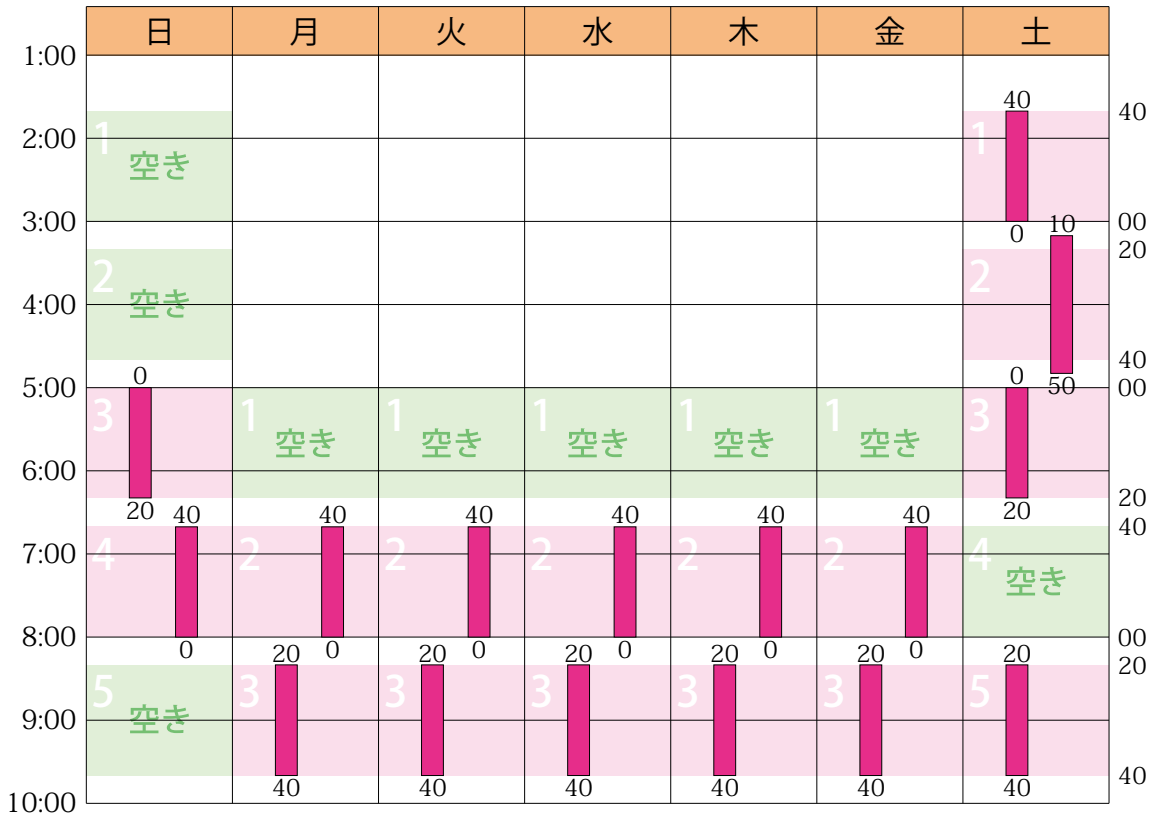

2024年6月のスケジュールと受講状況

日	月	火	水	木	金	土
6/2	3	4	5	6	7	8
9	10	11	12	13	14	15
16	17	18	19	20	21	22
23	24	25	26	27	28	29
30	7/1	2	3	4	5	6

■ 授業 (塾生 12 名 / 全 16 コマ / 満員につき募集停止中)

詳細は <https://hamadajuku.com> の「受講状況」をご覧ください。