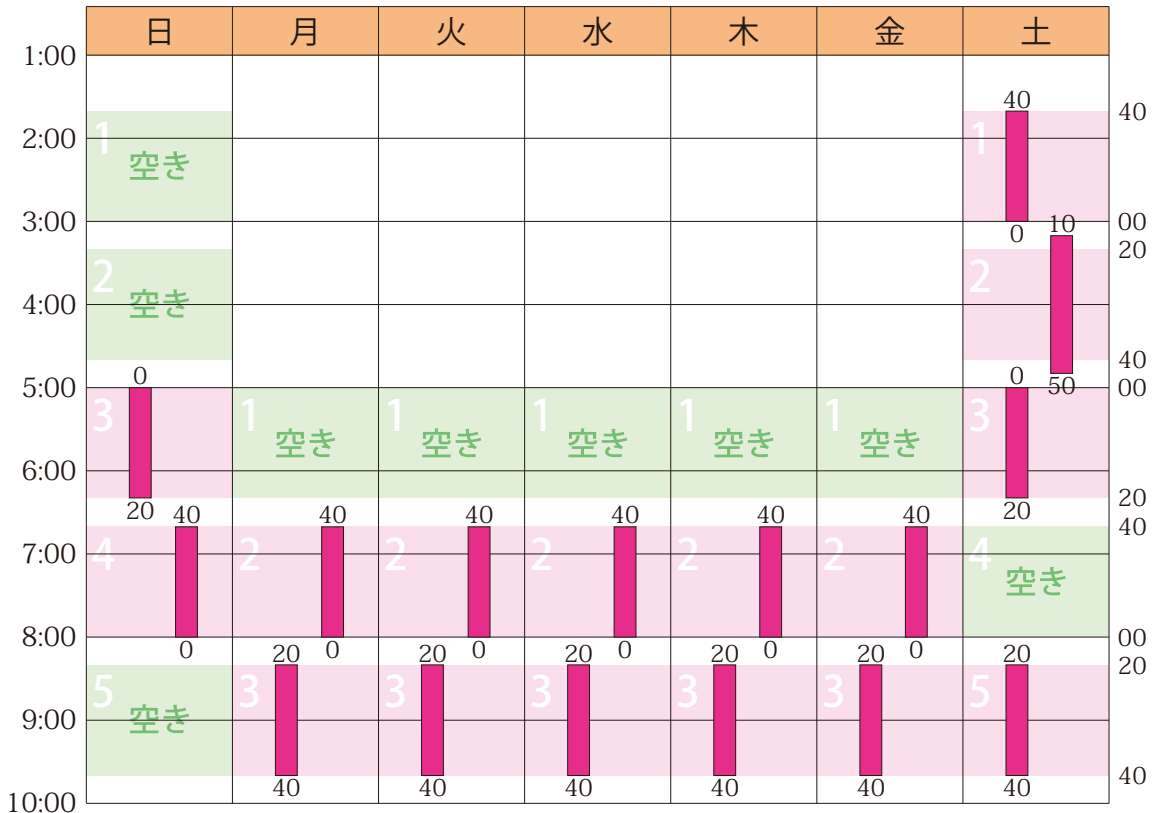

2024年4月のスケジュールと受講状況

日	月	火	水	木	金	土
3/31	4/1 休み	2 休み	3 休み	4 休み	5 予備	6
7	8	9	10	11	12	13
14	15	16	17	18	19	20
21	22	23	24	25	26	27
28	29	30	5/1	2	3	4

■ 授業 (塾生 12 名 / 全 16 コマ / 満員につき募集停止中)

詳細は <https://hamadajuku.com> の「受講状況」をご覧ください。