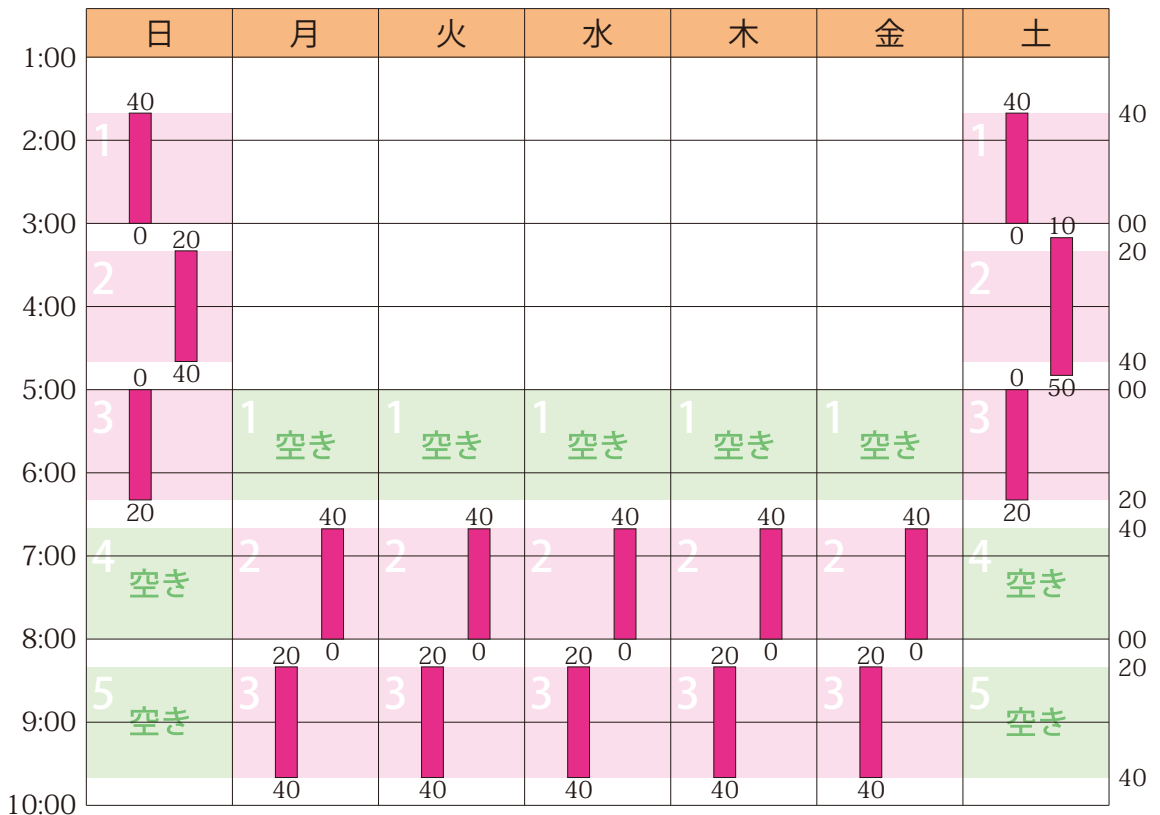

2024年2月のスケジュールと受講状況

日	月	火	水	木	金	土
1/28	29	30	31	2/1 附属中	2 附属高	3
4	5	6	7	8	9	10
11	12	13	14	15	16	17
18	19	20	21	22	23	24
25 2次前期	26	27 公立高	28 公立高	29 公立高	3/1	2

授業 (塾生 12名 / 全 16コマ)

詳細は <https://hamadajuku.com> の「受講状況」をご覧ください。