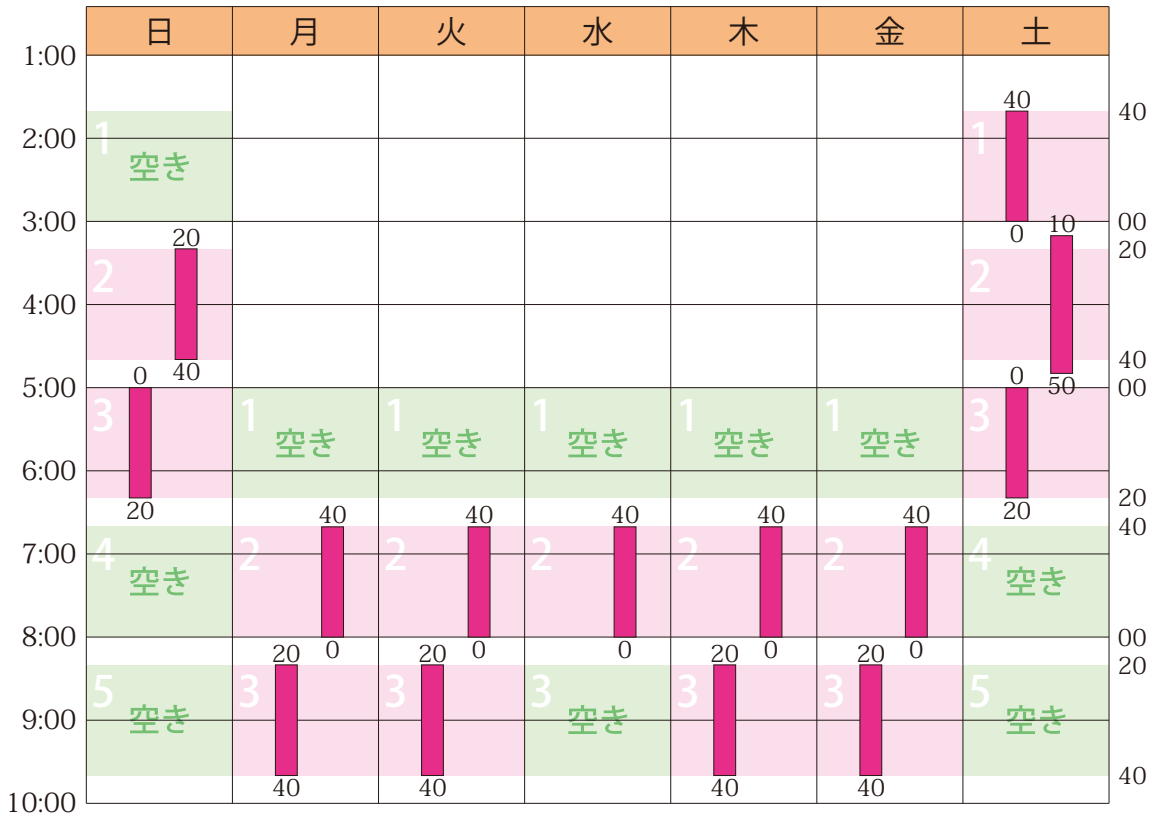

2024年2月のスケジュールと受講状況

日	月	火	水	木	金	土
1/28	29	30	31	2/1 附属中	2 附属高	3
4	5	6	7	8	9	10
11	12	13	14	15	16	17
18	19	20	21	22	23	24
25 2次前期	26	27 公立高	28 公立高	29 公立高	3/1	2

授業 (塾生 11名 / 全 14コマ)

詳細は <https://hamadajuku.com> の「受講状況」をご覧ください。