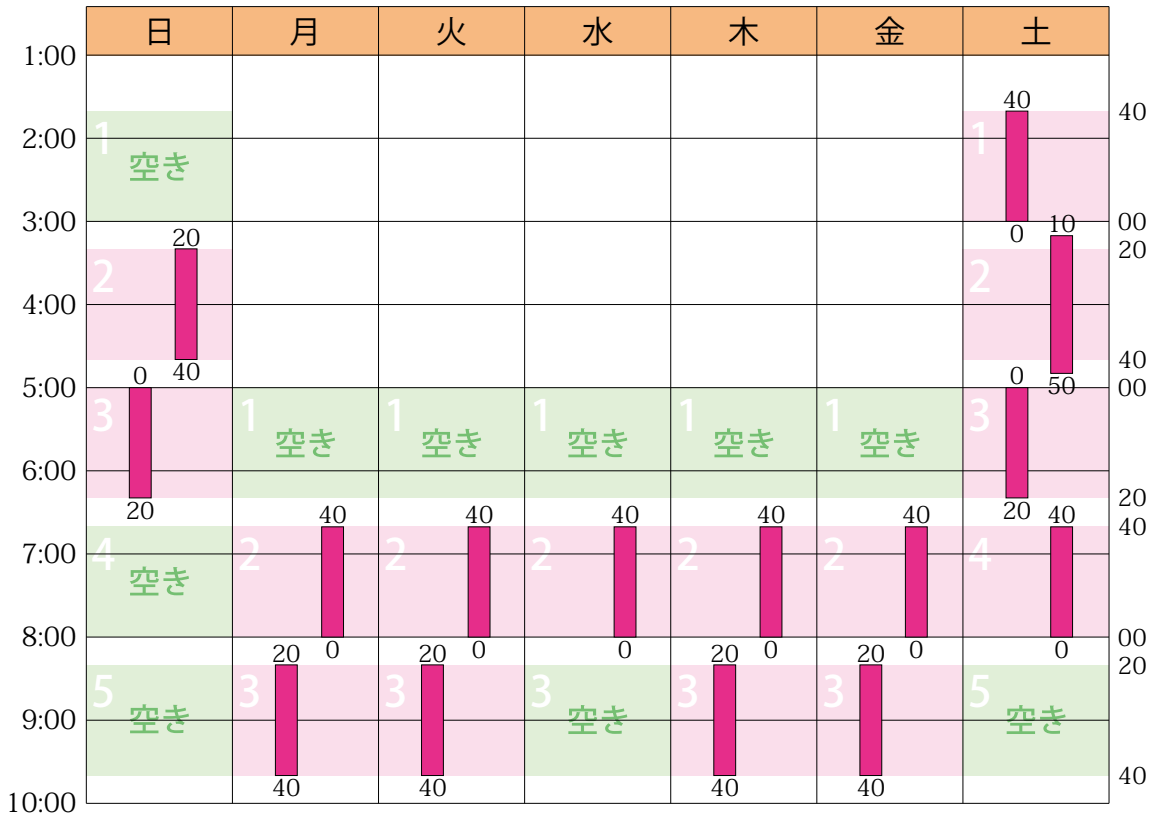

## 2024年1月のスケジュールと受講状況

日	月	火	水	木	金	土
31 予備	1/1 予備	2 予備	3 予備	4 予備	5	6
7	8	9	10	11	12	13 共テ
14 共テ	15	16	17	18	19	20
21	22	23	24	25	26	27
28	29	30	31	2/1 附属中	2 附属高	3

授業 (塾生 12名 / 全 15コマ)

詳細は <https://hamadajuku.com> の「受講状況」をご覧ください。