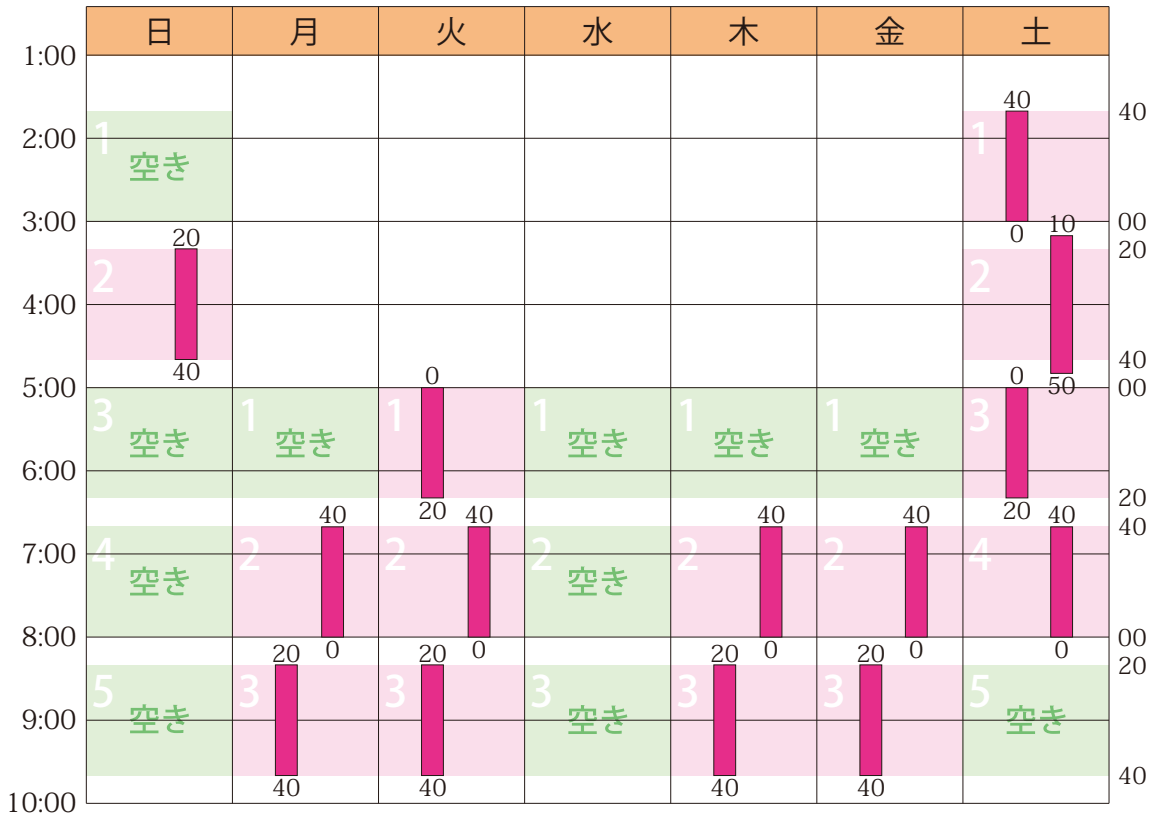

2023年12月のスケジュールと受講状況

日	月	火	水	木	金	土
12/3	4	5	6	7	8	9
10	11	12	13	14	15	16
17	18	19	20	21	22	23
24	25	26	27	28	29 予備	30 予備
31 予備	1/1 予備	2 予備	3 予備	4 予備	5	6

■ 授業 (塾生 11名 / 全 14コマ)

詳細は <https://hamadajuku.com> の「受講状況」をご覧ください。