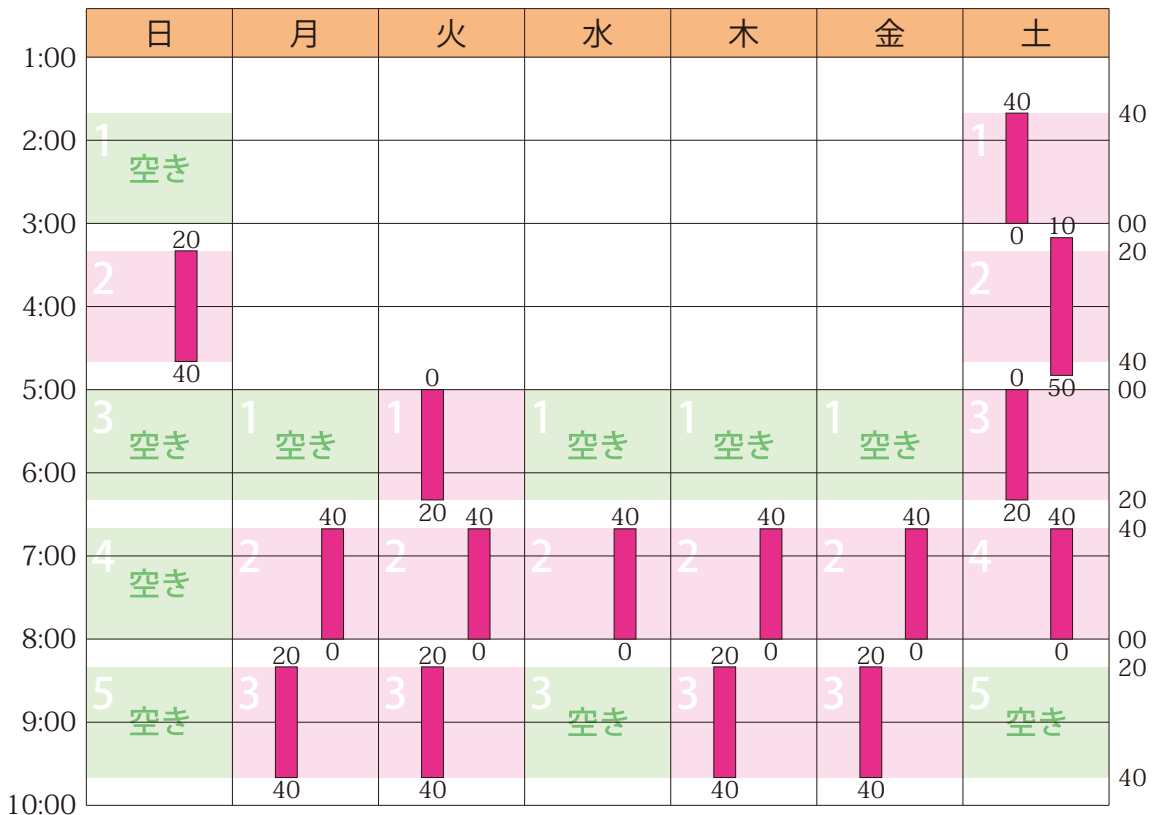

2023年11月のスケジュールと受講状況

日	月	火	水	木	金	土
10/29	30	31	11/1	2	3	4
5	6	7	8	9	10	11
12	13	14	15	16	17	18
19	20	21	22	23	24	25
26	27	28	29	30	12/1	2

■ 授業 (全15コマ / 塾生11名 / 満員につき募集停止中)

詳細は <https://hamadajuku.com> の「受講状況」をご覧ください。