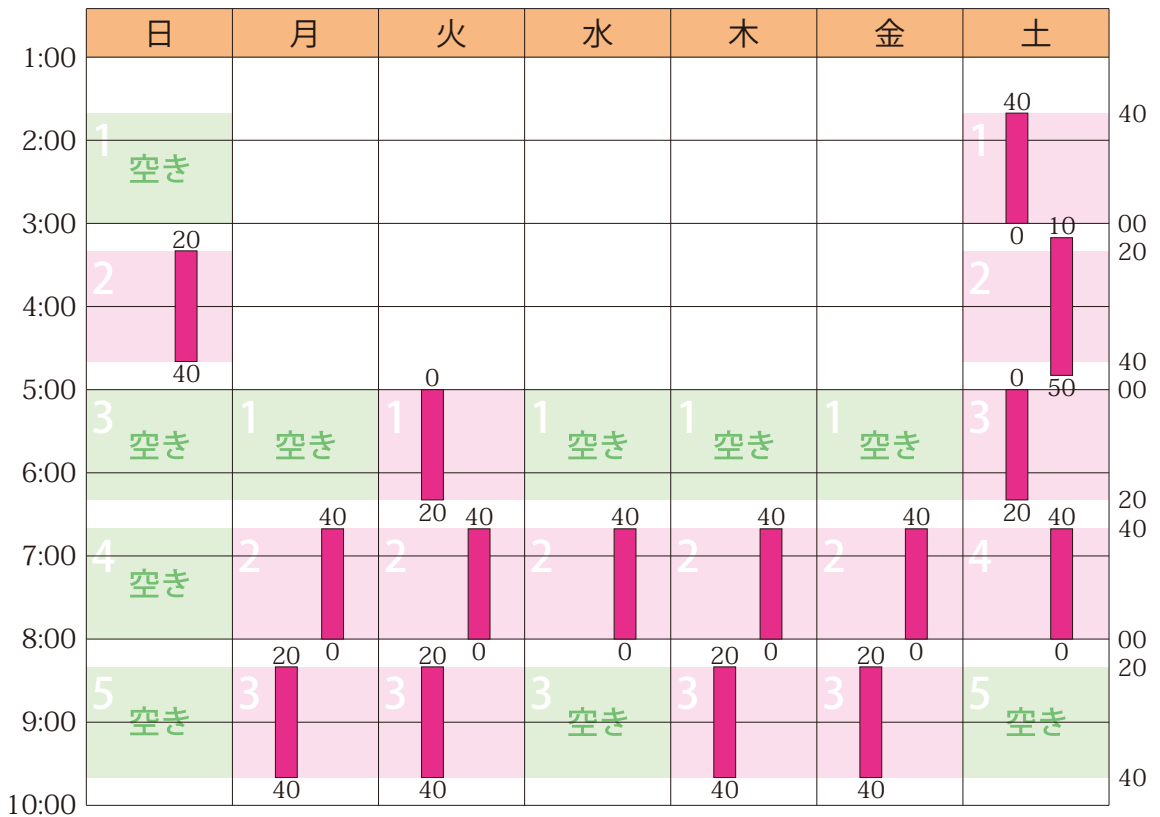

2023年10月のスケジュールと受講状況

日	月	火	水	木	金	土
10/1	2	3	4	5	6	7
8	9	10	11	12	13	14
15	16	17	18	19	20	21
22	23	24	25	26	27	28
29	30	31	11/1	2	3	4

■ 授業 (全15コマ / 塾生11名 / 満員につき募集停止中)

詳細は <https://hamadajuku.com> の「受講状況」をご覧ください。