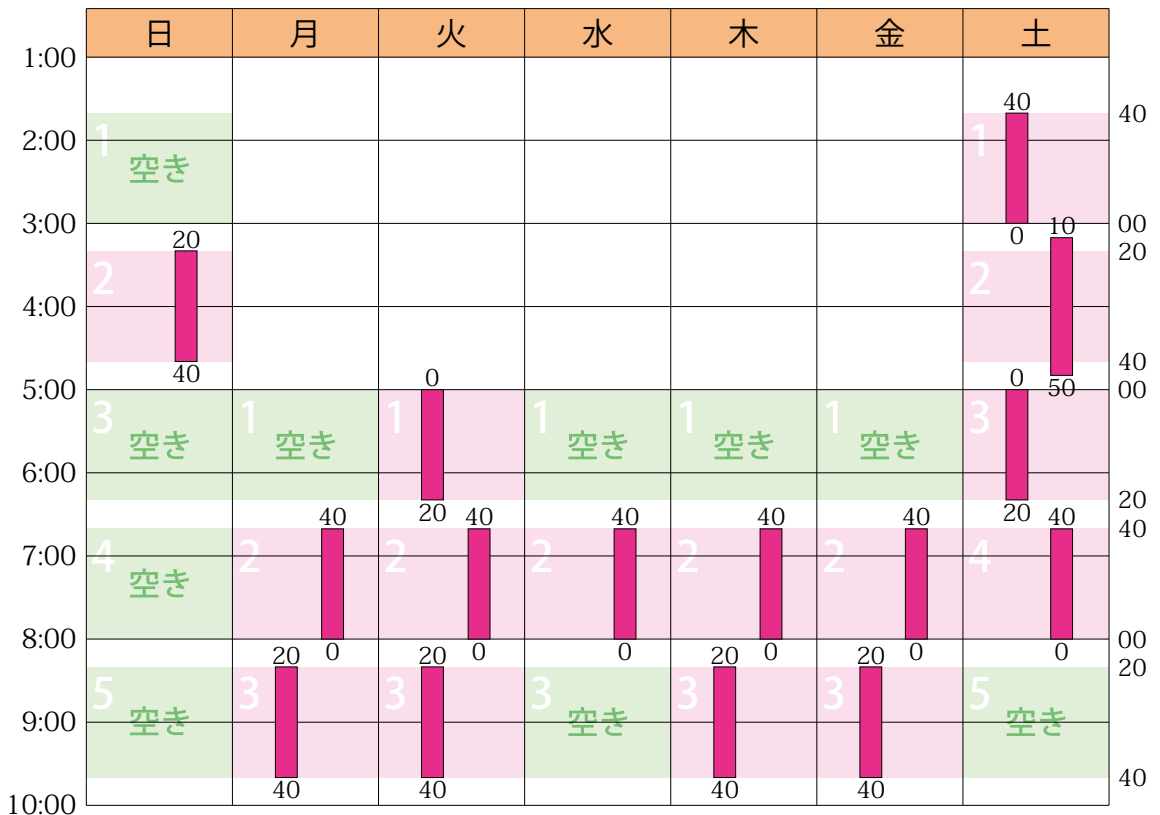

2023年9月のスケジュールと受講状況

日	月	火	水	木	金	土
8/27	28	29	30	31	9/1	2
3	4	5	6	7	8	9
10	11	12	13	14	15	16
17	18	19	20	21	22	23
24	25	26	27	28	29	30

■ 授業 (全15コマ / 塾生11名 / 満員につき募集停止中)

詳細は <https://hamadajuku.com> の「受講状況」をご覧ください。