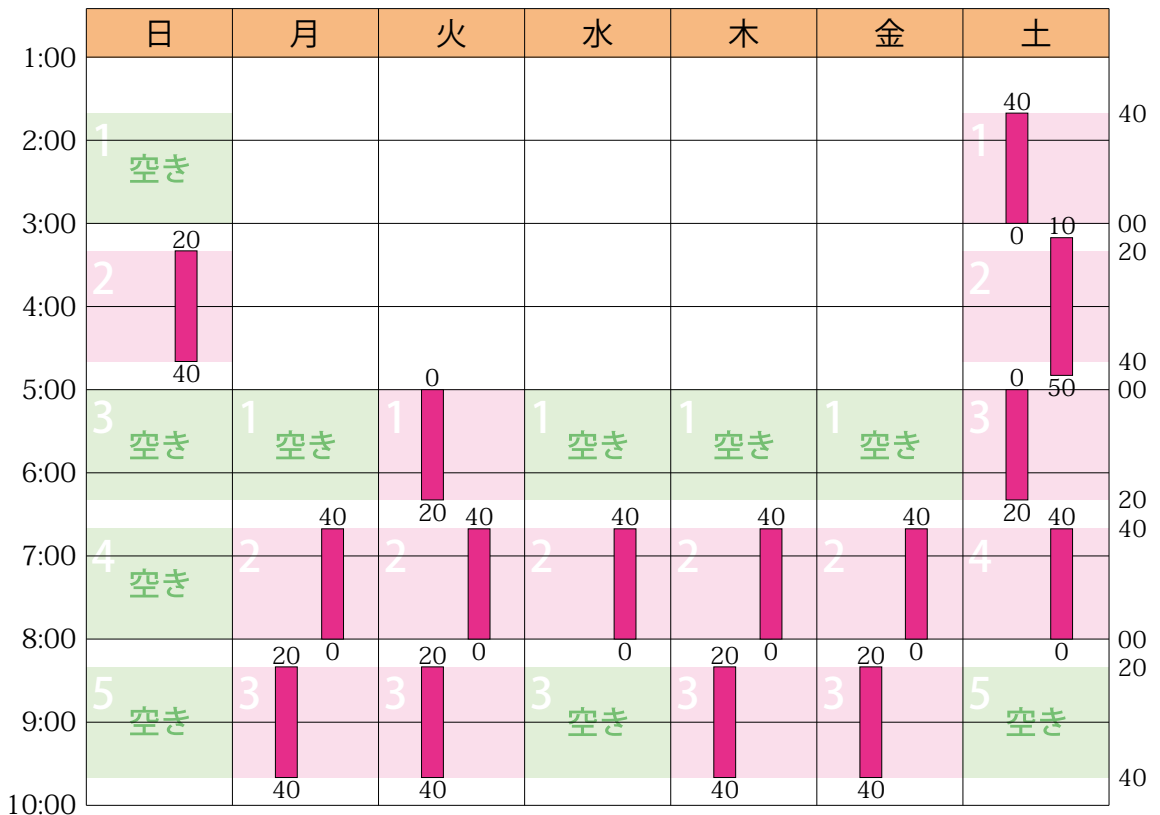

2023年8月のスケジュールと受講状況

日	月	火	水	木	金	土
7/30	31	8/1	2	3	4	5
6	7	8	9	10 予備	11 予備	12 休
13 休	14 休	15 休	16 予備	17	18	19
20	21	22	23	24	25	26
27	28	29	30	31	9/1	2

授業 (全 15 コマ / 塾生 11 名 / 満員につき募集停止中)

詳細は <https://hamadajuku.com> の「受講状況」をご覧ください。