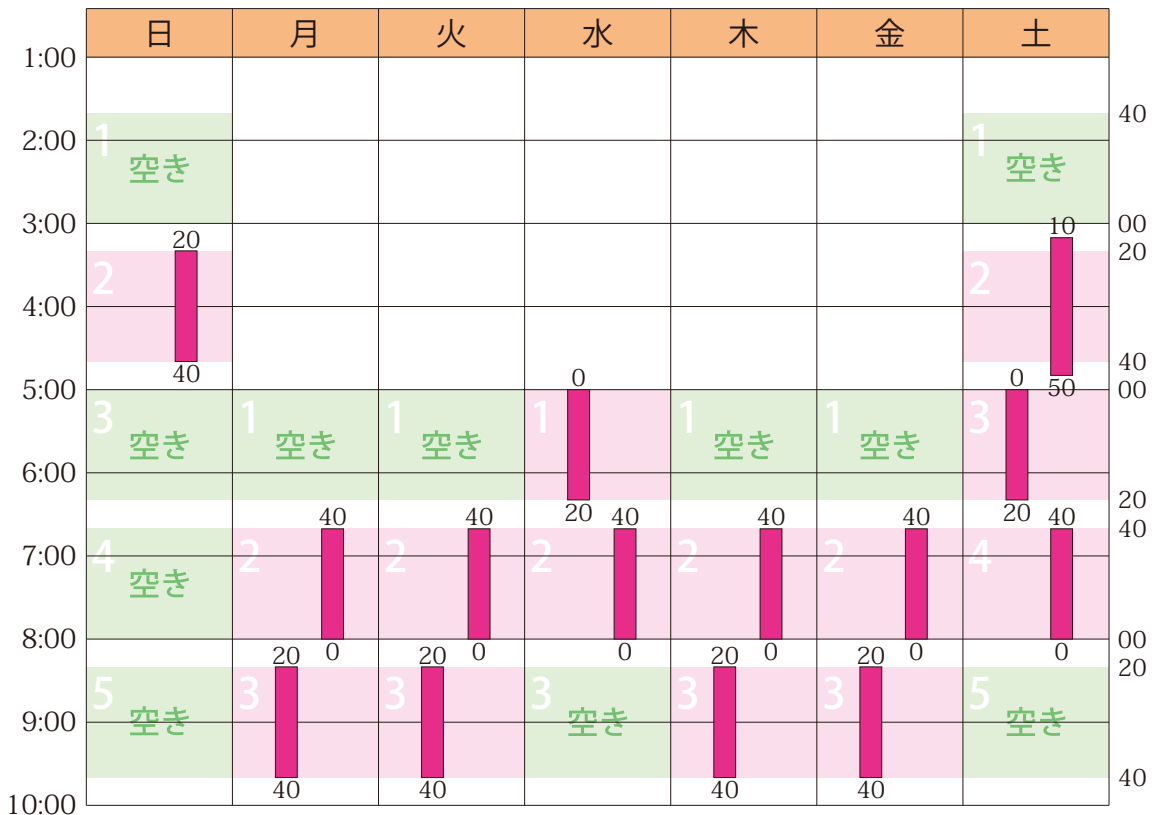

2023年5月のスケジュールと受講状況

日	月	火	水	木	金	土
4/30	5/1	2	3	4	5	6
7	8	9	10	11	12	13
14	15	16	17	18	19	20
21	22	23	24	25	26	27 ばら祭
28 ばら祭	29	30	31	6/1	2	3

授業 (全 14 コマ / 塾生 10 名 / 満員につき募集停止中)

詳細は <https://hamadajuku.com> の「受講状況」をご覧ください。