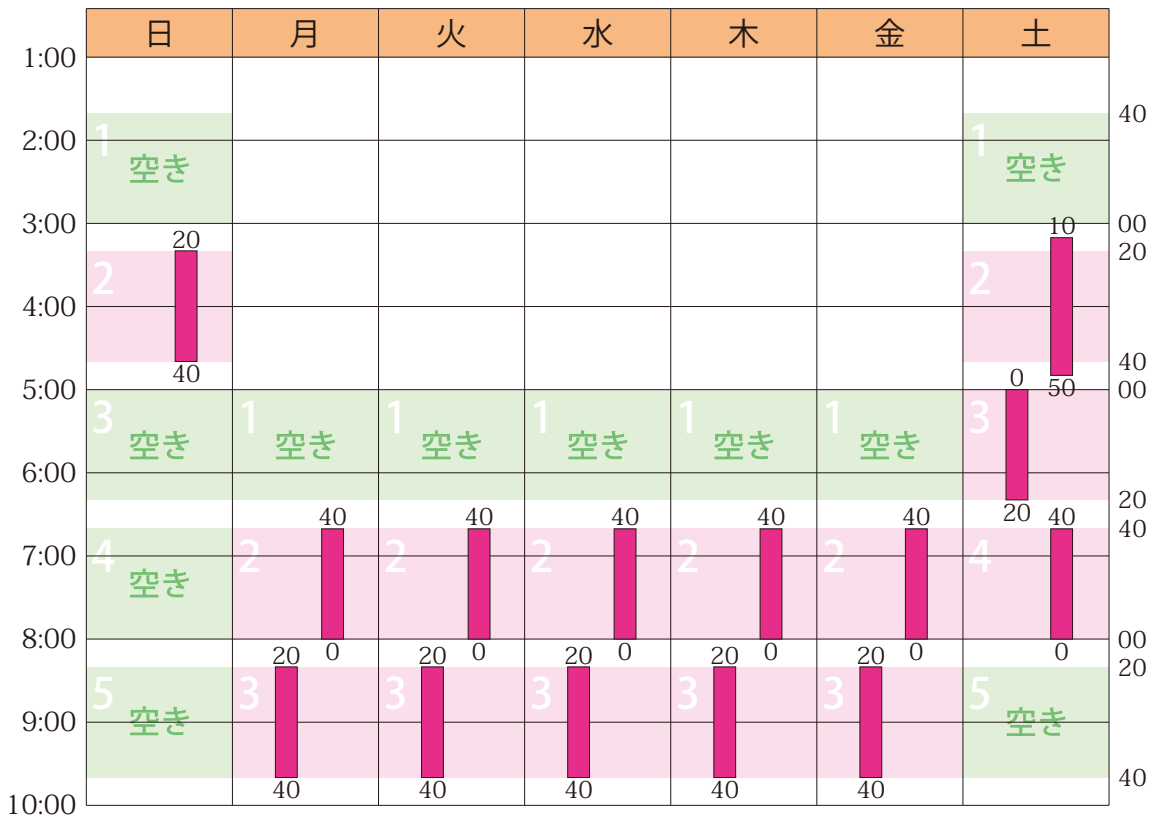

2023年5月のスケジュールと受講状況

日	月	火	水	木	金	土
4/30	5/1	2	3	4	5	6
7	8	9	10	11	12	13
14	15	16	17	18	19	20
21	22	23	24	25	26	27 ばら祭
28 ばら祭	29	30	31	6/1	2	3

授業 (全 14 コマ / 塾生 10 名 / 満員につき募集停止中)

詳細は <https://hamadajuku.com> の「受講状況」をご覧ください。