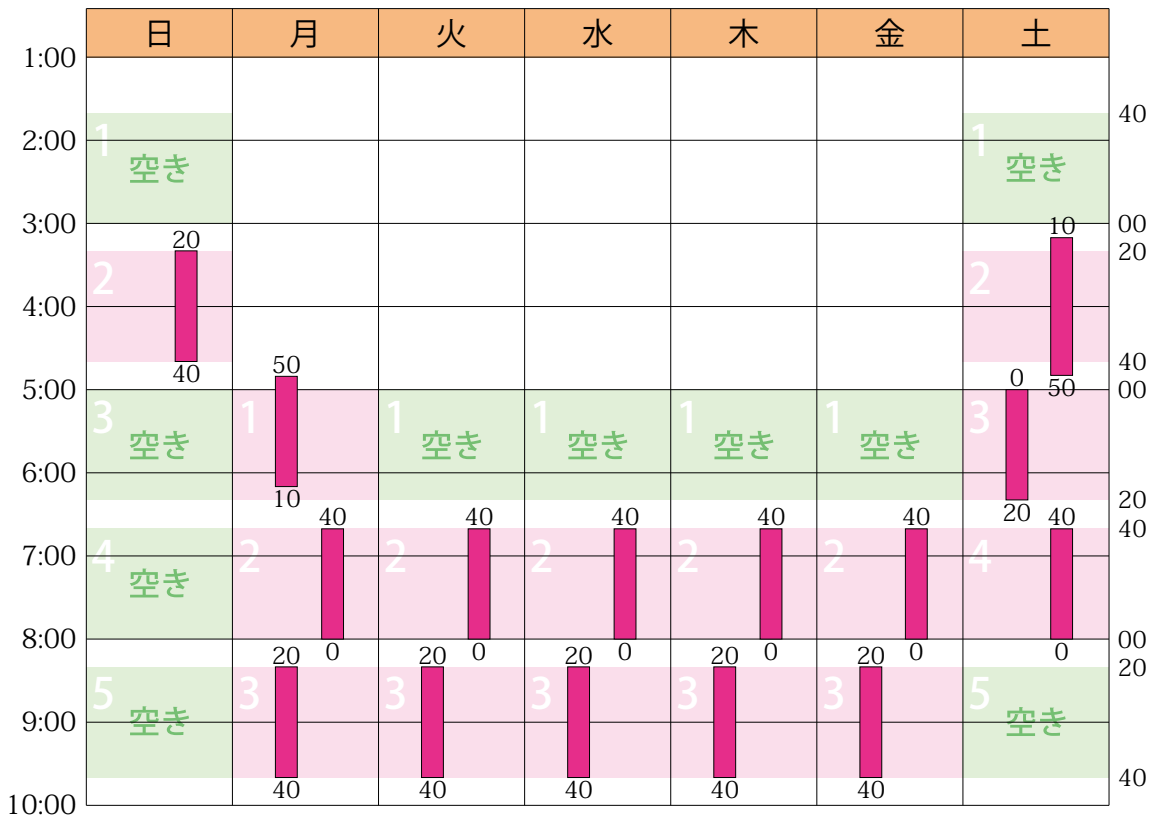

2023年5月のスケジュールと受講状況

日	月	火	水	木	金	土
4/30	5/1	2	3	4	5	6
7	8	9	10	11	12	13
14	15	16	17	18	19	20
21	22	23	24	25	26	27 ばら祭
28 ばら祭	29	30	31	6/1	2	3

授業 (全15コマ / 塾生11名 / 満員につき募集停止中)

詳細は <https://hamadajuku.com> の「受講状況」をご覧ください。