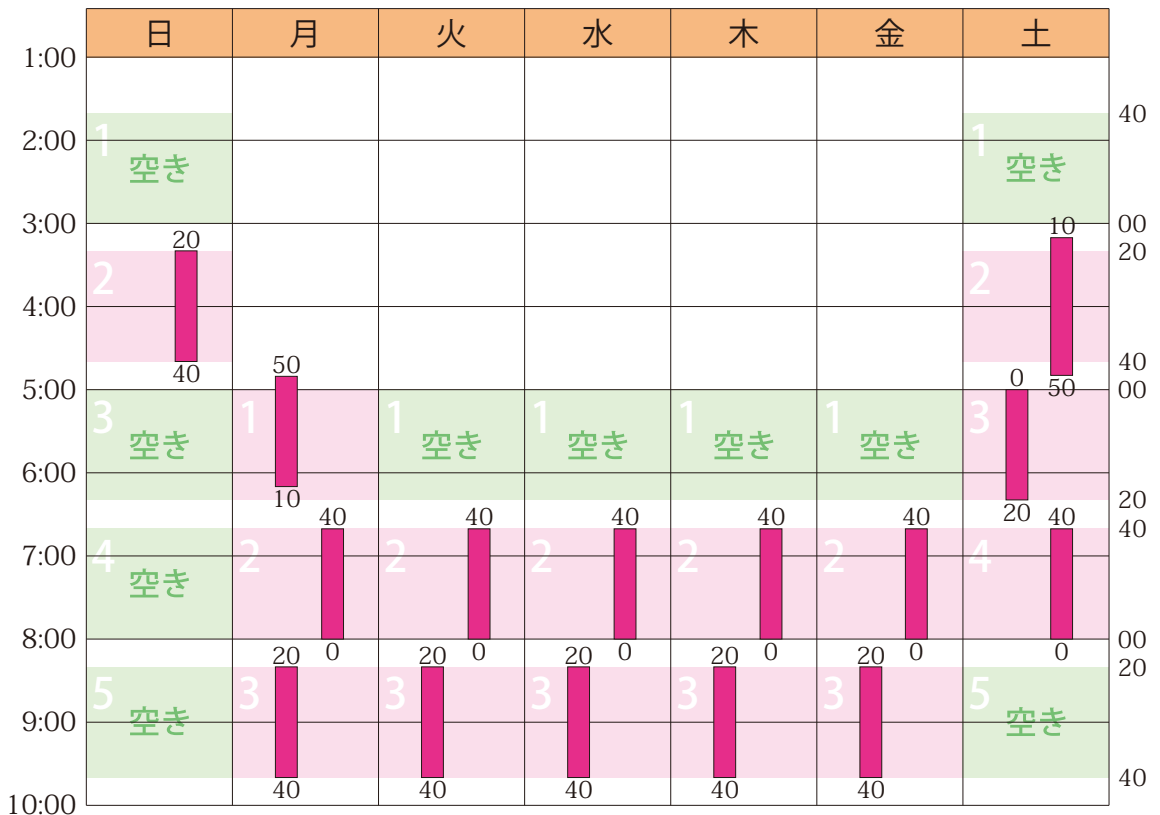

## 2023年4月のスケジュールと受講状況

日	月	火	水	木	金	土
4/2	3 休	4 休	5 休	6 休	7 予備	8
9	10	11	12	13	14	15
16	17	18	19	20	21	22
23	24	25	26	27	28	29
30	5/1	2	3	4	5	6

■ 授業 (全15コマ / 塾生11名 / 満員につき募集停止中)

詳細は <https://hamadajuku.com> の「受講状況」をご覧ください。