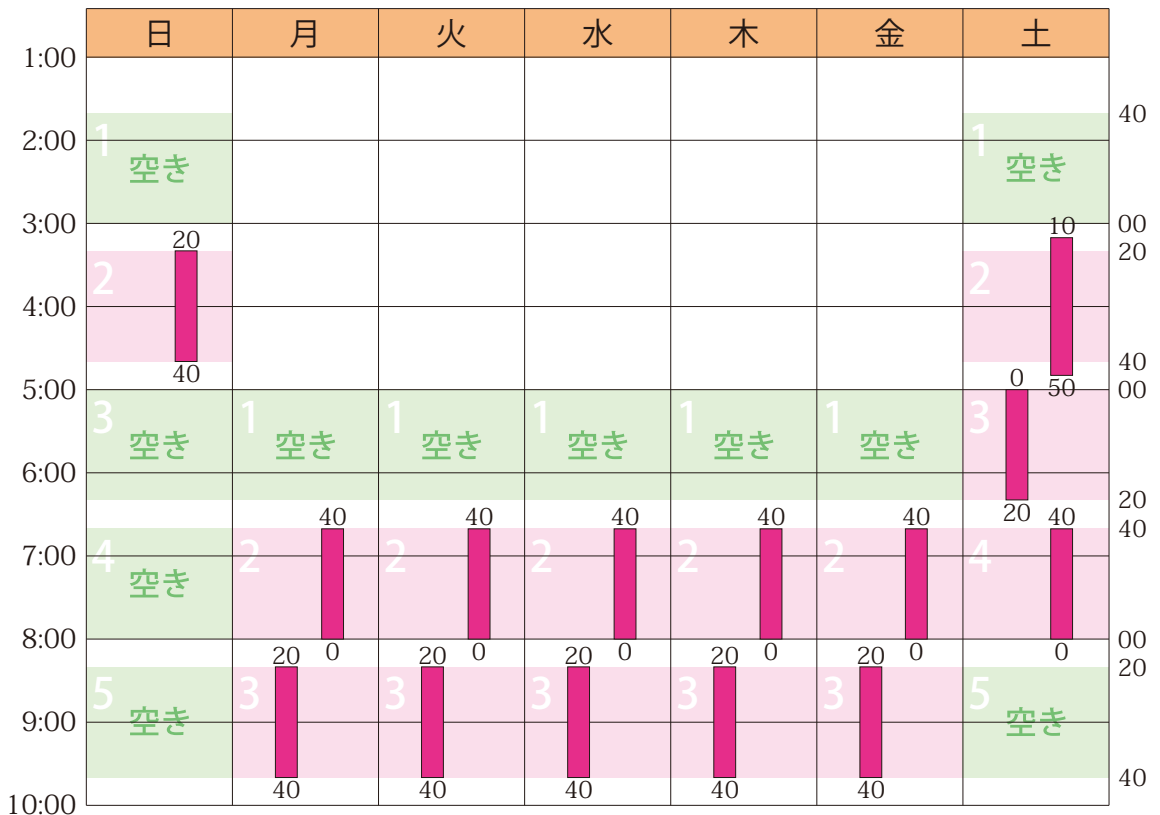

## 2023年3月のスケジュールと受講状況

日	月	火	水	木	金	土
2/26	27	28	3/1	2	3	4
5	6	7	8	9	10	11
12	13	14	15	16	17	18
19	20	21	22	23	24	25
26	27	28	29	30	31	4/1

■ 授業 (全 14 コマ / 塾生 10 名 / 満員につき募集停止中)

詳細は <https://hamadajuku.com> の「受講状況」をご覧ください。