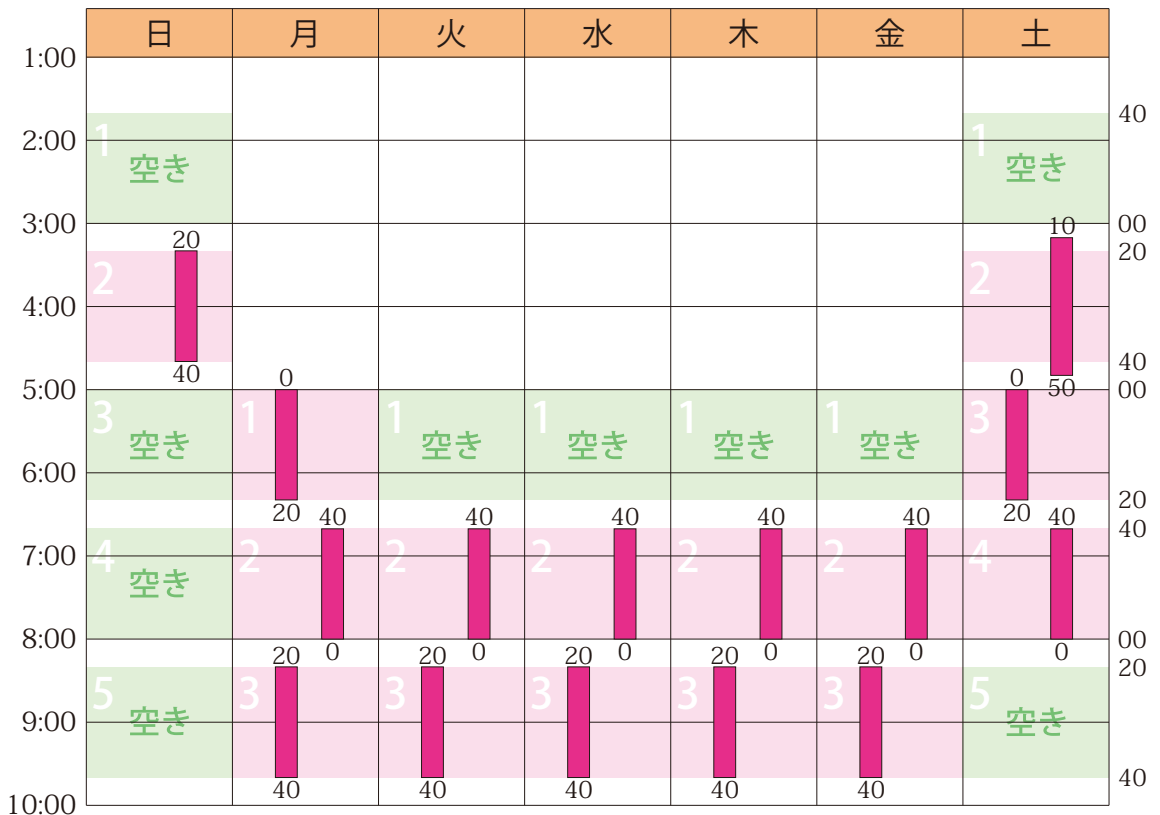

## 2023年3月のスケジュールと受講状況

日	月	火	水	木	金	土
2/26	27	28	3/1	2	3	4
5	6	7	8	9	10	11
12	13	14	15	16	17	18
19	20	21	22	23	24	25
26	27	28	29	30	31	4/1

授業 (全15コマ / 塾生11名 / 満員につき募集停止中)

詳細は <https://hamadajuku.com> の「受講状況」をご覧ください。