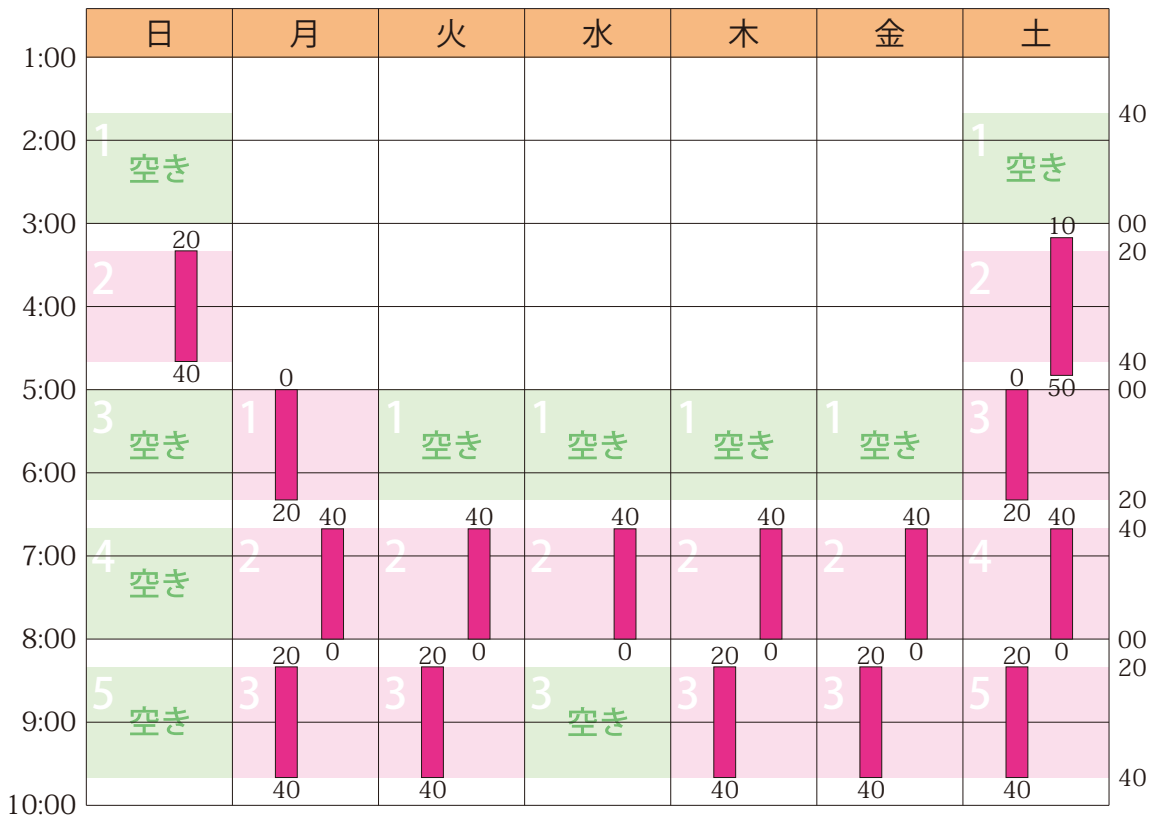

2023年3月のスケジュールと受講状況

日	月	火	水	木	金	土
2/26	27	28	3/1	2	3	4
5	6	7	8	9	10	11
12	13	14	15	16	17	18
19	20	21	22	23	24	25
26	27	28	29	30	31	4/1

授業 (全 15 コマ / 塾生 11 名 / 満員につき募集停止中)

詳細は <https://hamadajuku.com> の「受講状況」をご覧ください。