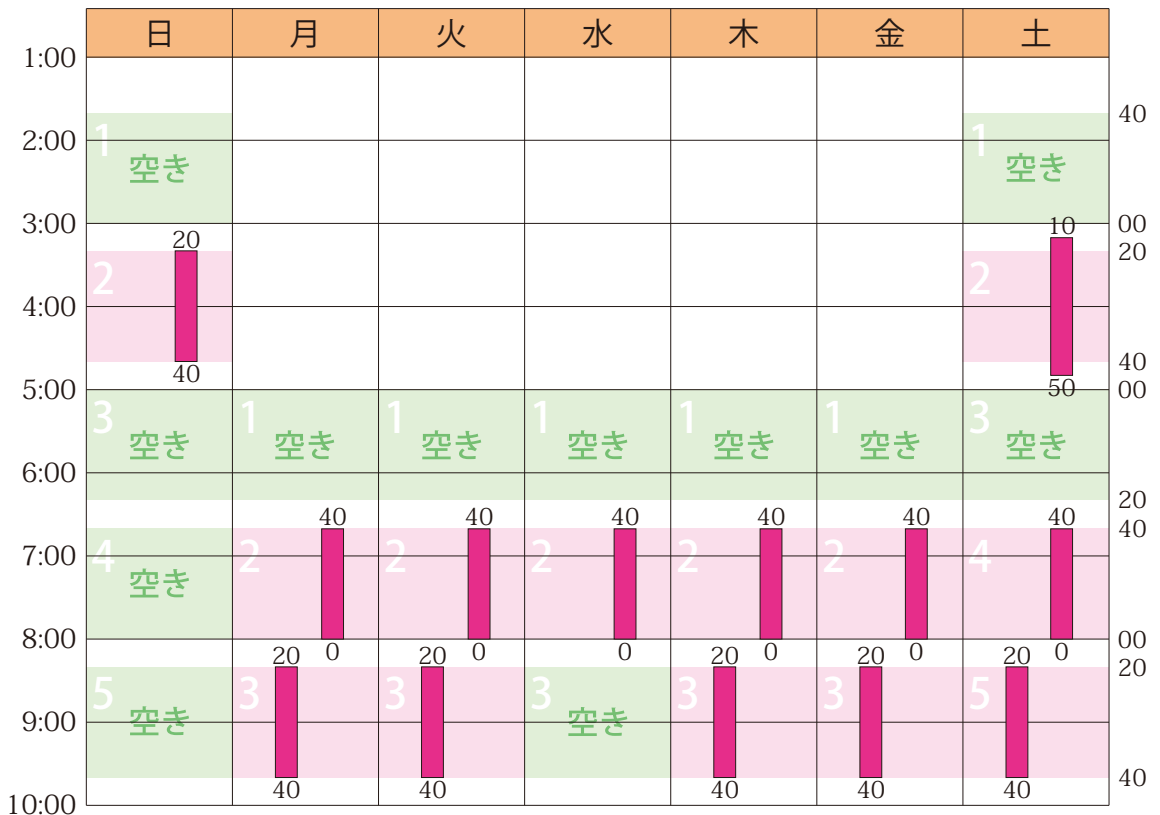

2023年3月のスケジュールと受講状況

日	月	火	水	木	金	土
2/26	27	28	3/1	2	3	4
5	6	7	8	9	10	11
12	13	14	15	16	17	18
19	20	21	22	23	24	25
26	27	28	29	30	31	4/1

授業 (全 13 コマ / 塾生 9 名 / 満員につき募集停止中)

詳細は <https://hamadajuku.com> の「受講状況」をご覧ください。