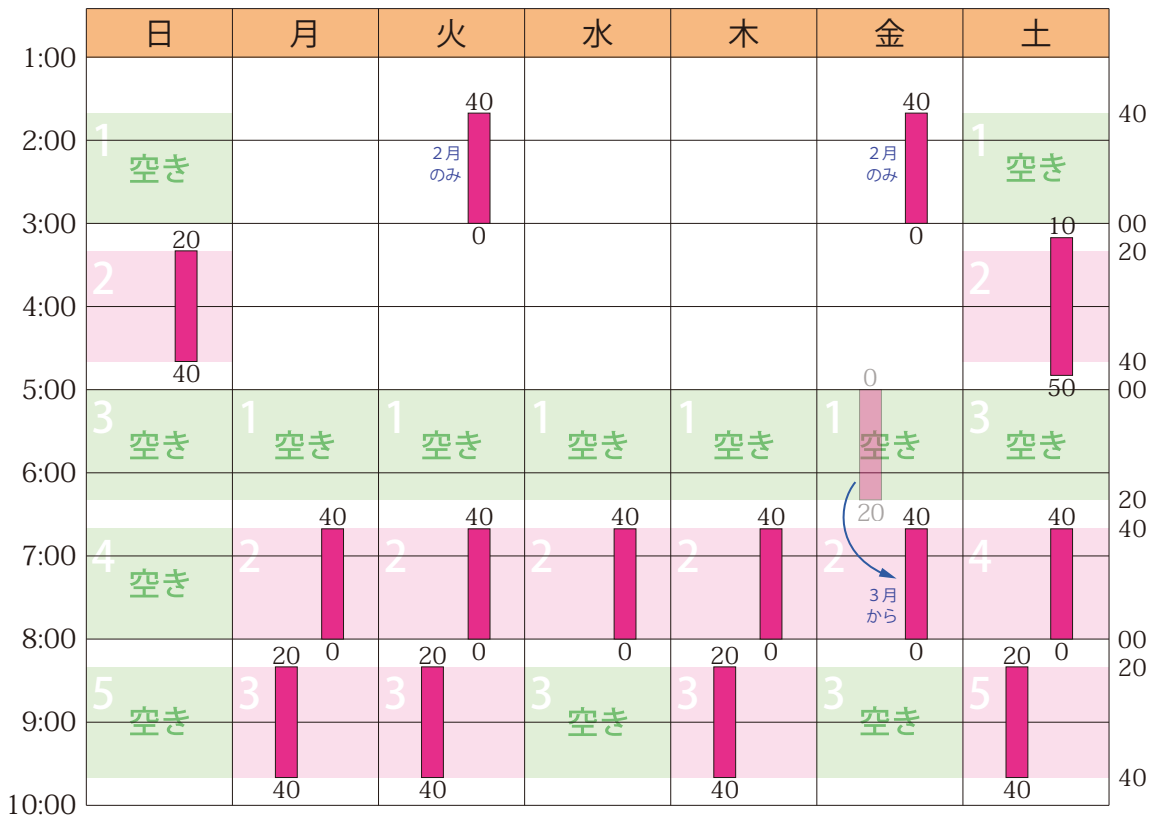

## 2023年2月のスケジュールと受講状況

日	月	火	水	木	金	土
1/29	30	31 広大附属 福山中	2/1 広大附属 福山高	2	3	4
5	6	7	8	9	10	11
12	13	14	15	16	17	18
19	20	21	22	23	24	25 国公立大 2次前期
26	27	28	3/1	2	3	4

授業 (全 14 コマ / 塾生 10 名 / 満員につき募集停止中)

詳細は <https://hamadajuku.com> の「受講状況」をご覧ください。