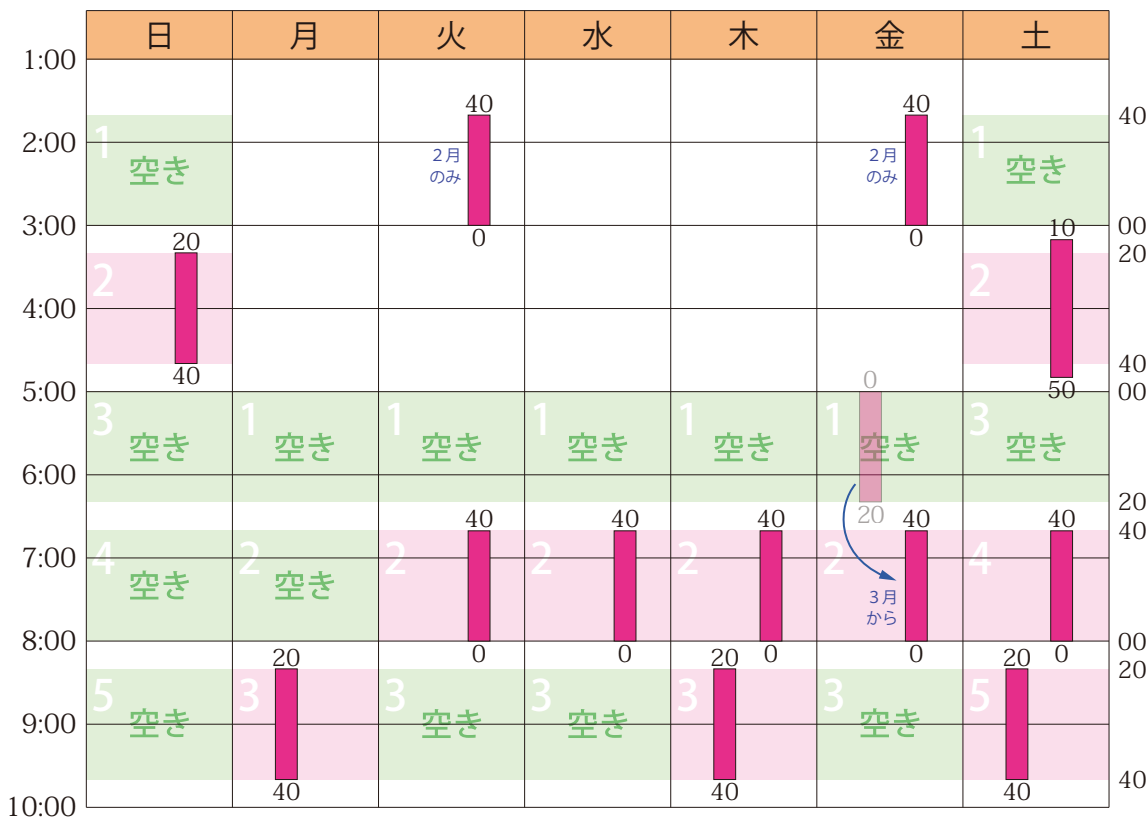

## 2023年2月のスケジュールと受講状況

日	月	火	水	木	金	土
1/29	30	31 広大附属 福山中	2/1 広大附属 福山高	2	3	4
5	6	7	8	9	10	11
12	13	14	15	16	17	18
19	20	21	22	23	24	25 国公立大 2次前期
26	27	28	3/1	2	3	4

授業 (全 12 コマ / 塾生 8 名 / 満員につき募集停止中)

詳細は <https://hamadajuku.com> の「受講状況」をご覧ください。