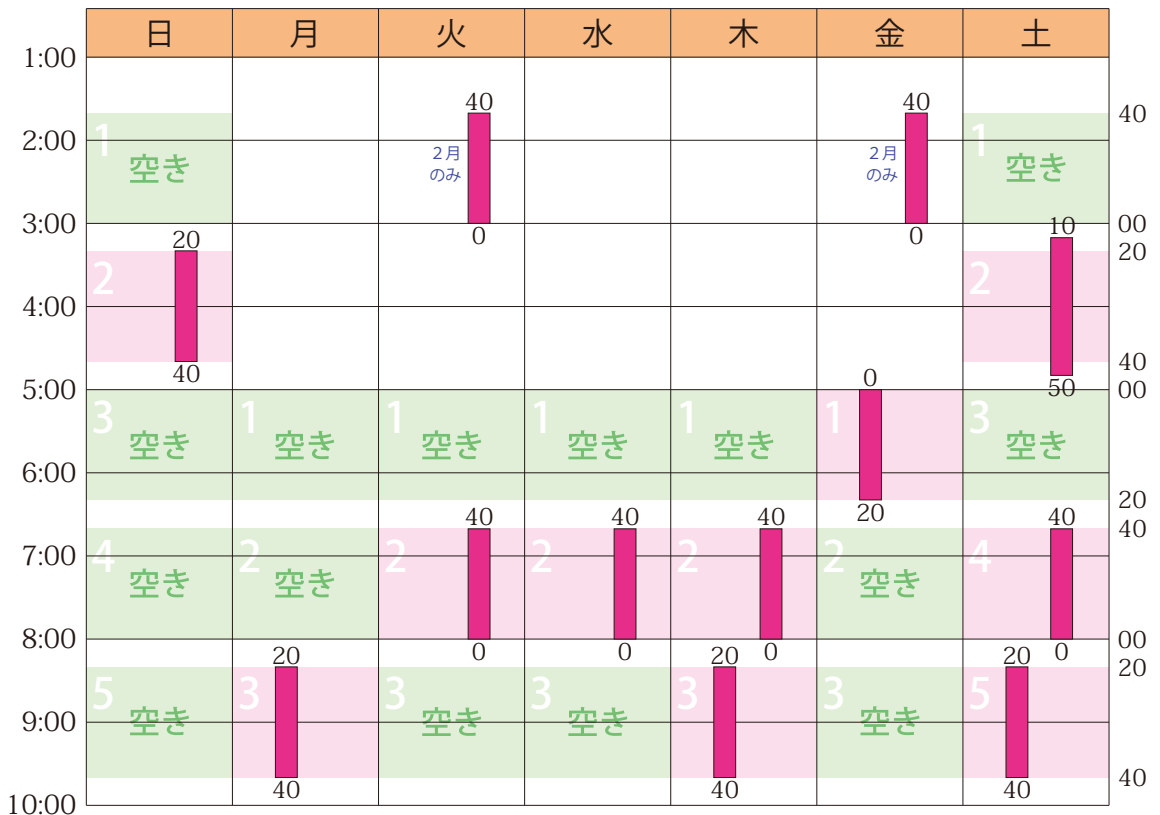

2023年2月のスケジュールと受講状況

| 日 | 月 | 火 | 水 | 木 | 金 | 土 |
|------|----|-------------------|--------------------|----|----|--------------------|
| 1/29 | 30 | 31 広大附属 福山中 | 2/1 広大附属 福山高 | 2 | 3 | 4 |
| 5 | 6 | 7 | 8 | 9 | 10 | 11 |
| 12 | 13 | 14 | 15 | 16 | 17 | 18 |
| 19 | 20 | 21 | 22 | 23 | 24 | 25 国公立大 2次前期 |
| 26 | 27 | 28 | 3/1 | 2 | 3 | 4 |

授業 (全 12 コマ / 塾生 8 名 / 満員につき募集停止中)

詳細は <https://hamadajuku.com> の「受講状況」をご覧ください。