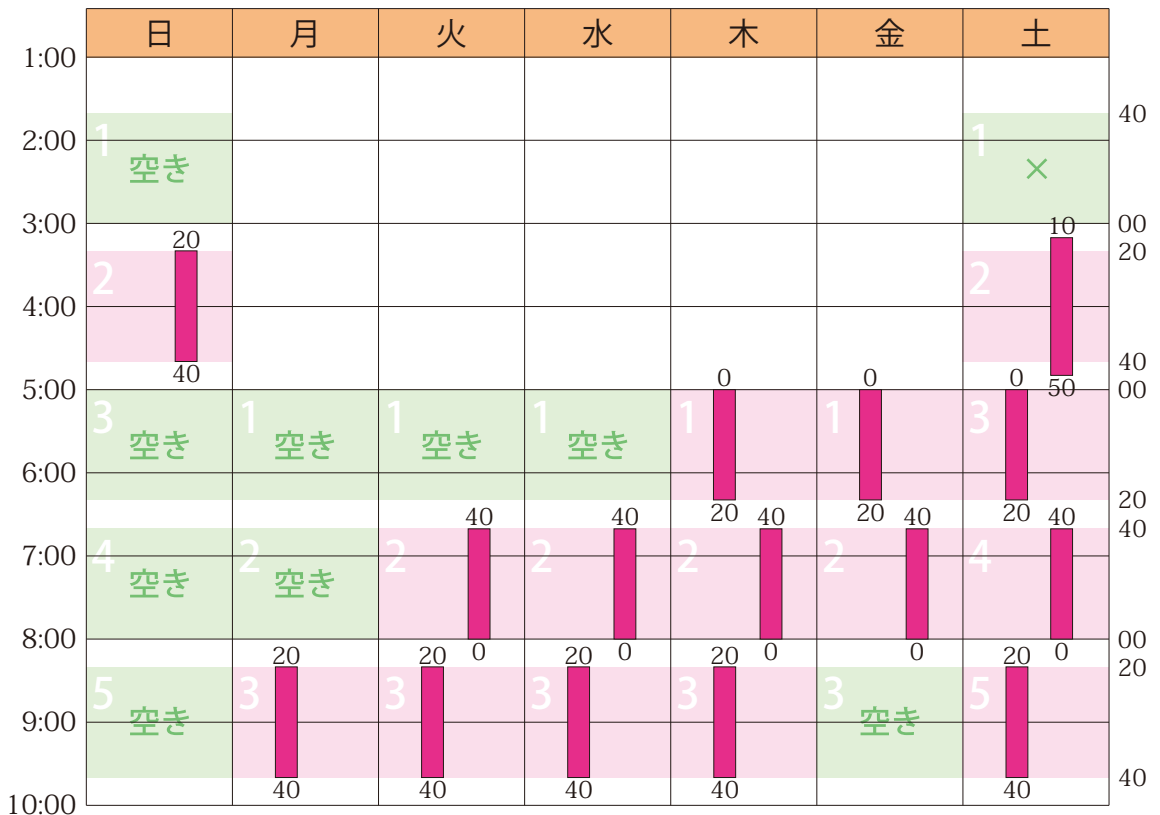

2023年1月のスケジュールと受講状況

日	月	火	水	木	金	土
1/1 予備	2 予備	3 予備	4 予備	5	6	7
8	9	10	11	12	13	14 大学入試 共通テスト
15 大学入試 共通テスト	16	17	18	19	20	21
22	23	24	25	26	27	28
29	30	31 広大附属 福山中	2/1 広大附属 福山高	2	3	4

授業 (全15コマ / 塾生11名 / 満員につき募集停止中)

詳細は <https://hamadajuku.com> の「受講状況」をご覧ください。