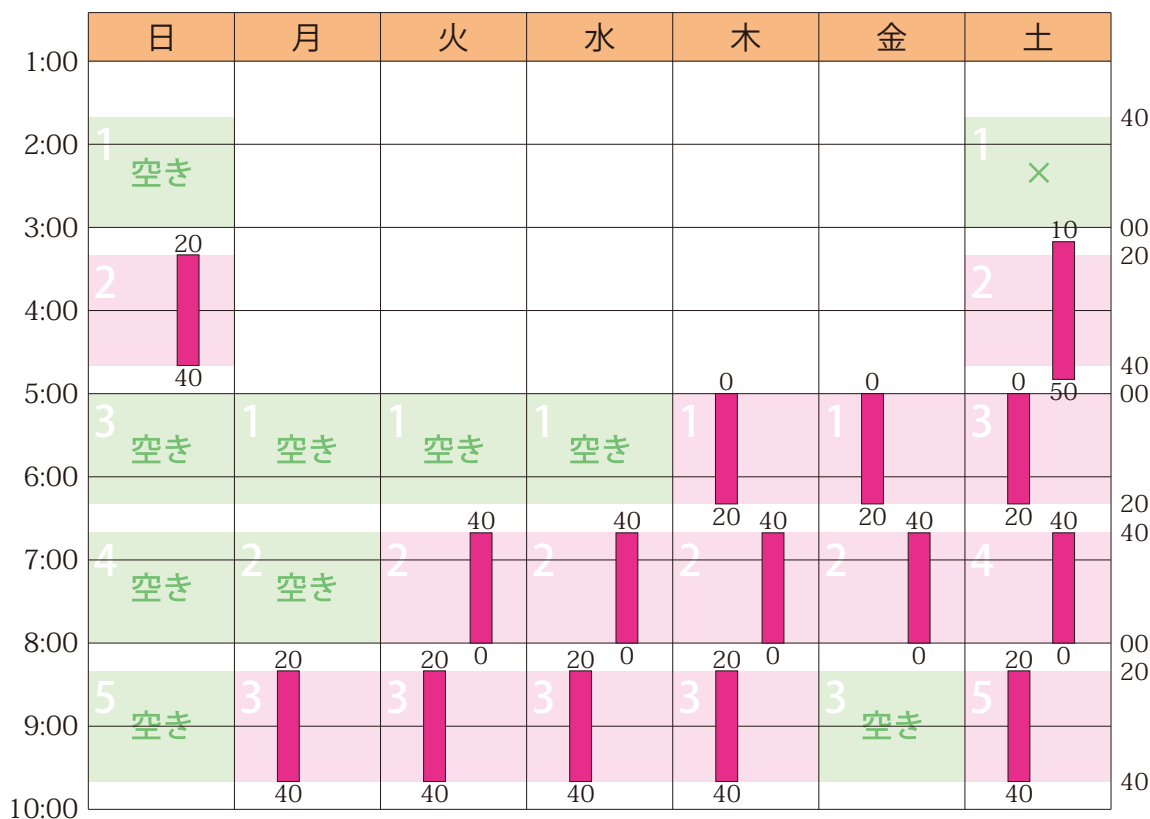

## 2022年12月のスケジュールと受講状況

日	月	火	水	木	金	土
11/27	28	29	30	12/1	2	3
4	5	6	7	8	9	10
11	12	13	14	15	16	17
18	19	20	21	22	23	24
25	26	27	28	29 予備	30 予備	31 予備

授業 (全15コマ / 塾生11名 / 満員につき募集停止中)

詳細は <https://hamadajuku.com> の「受講状況」をご覧ください。