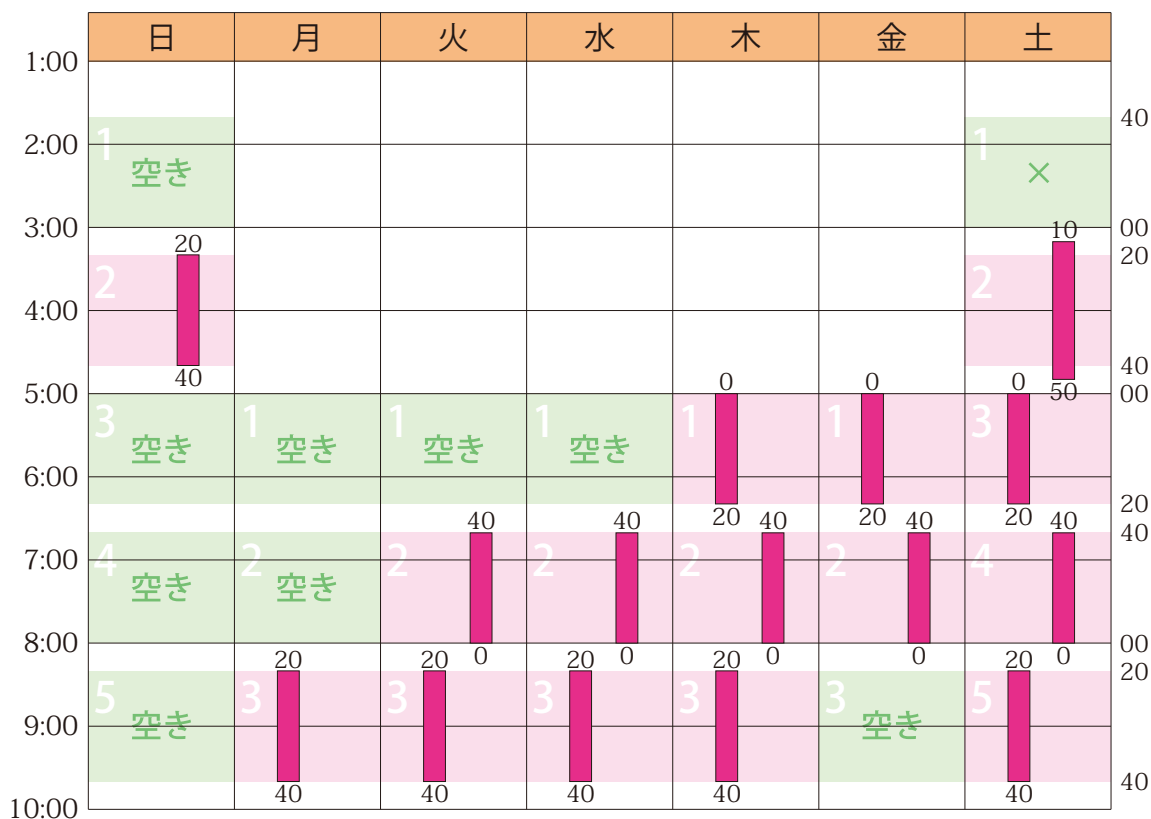

2022年11月のスケジュールと受講状況

日	月	火	水	木	金	土
10/30	31	11/1	2	3	4	5
6	7	8	9	10	11	12
13	14	15	16	17	18	19
20	21	22	23	24	25	26
27	28	29	30	12/1	2	3

授業 (全15コマ / 塾生11名 / 満員につき募集停止中)

詳細は <https://hamadajuku.com> の「受講状況」をご覧ください。