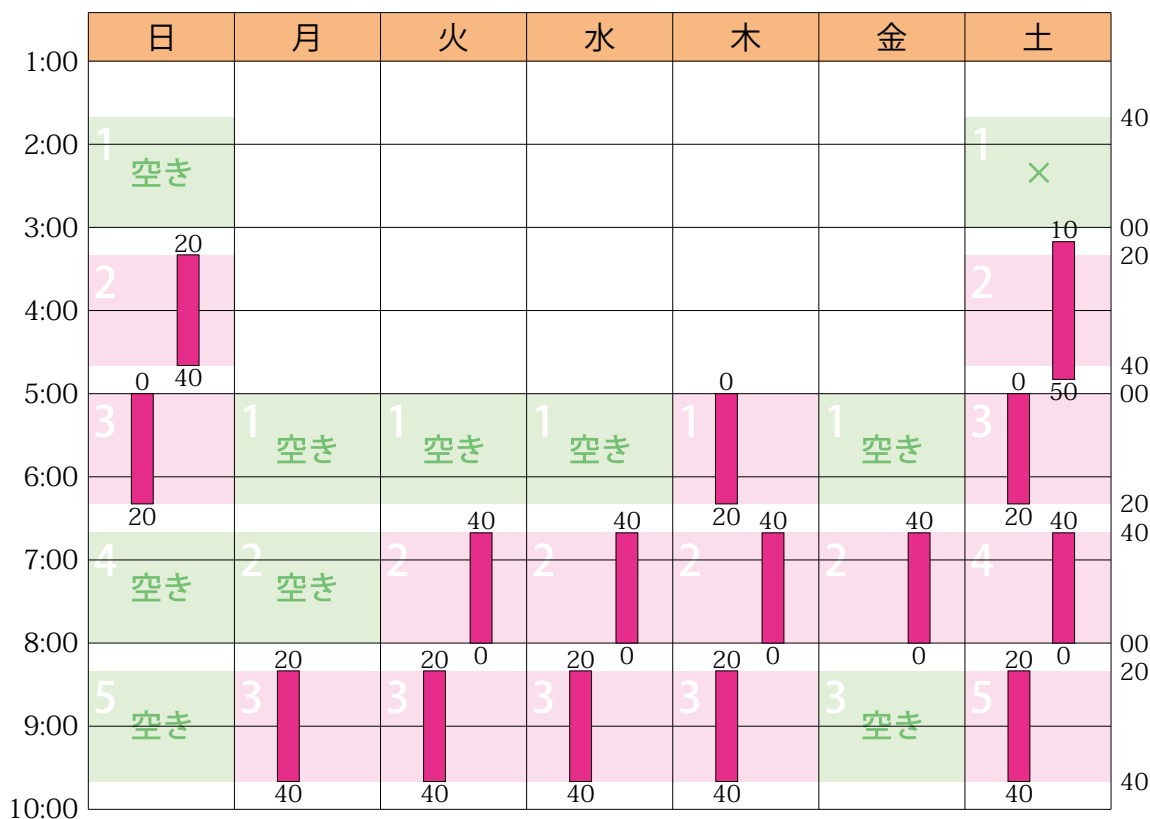

2022年11月のスケジュールと受講状況

日	月	火	水	木	金	土
10/30	31	11/1	2	3	4	5
6	7	8	9	10	11	12
13	14	15	16	17	18	19
20	21	22	23	24	25	26
27	28	29	30	12/1	2	3

授業 (全15コマ / 塾生11名 / 満員につき募集停止中)

詳細は <https://hamadajuku.com> の「受講状況」をご覧ください。