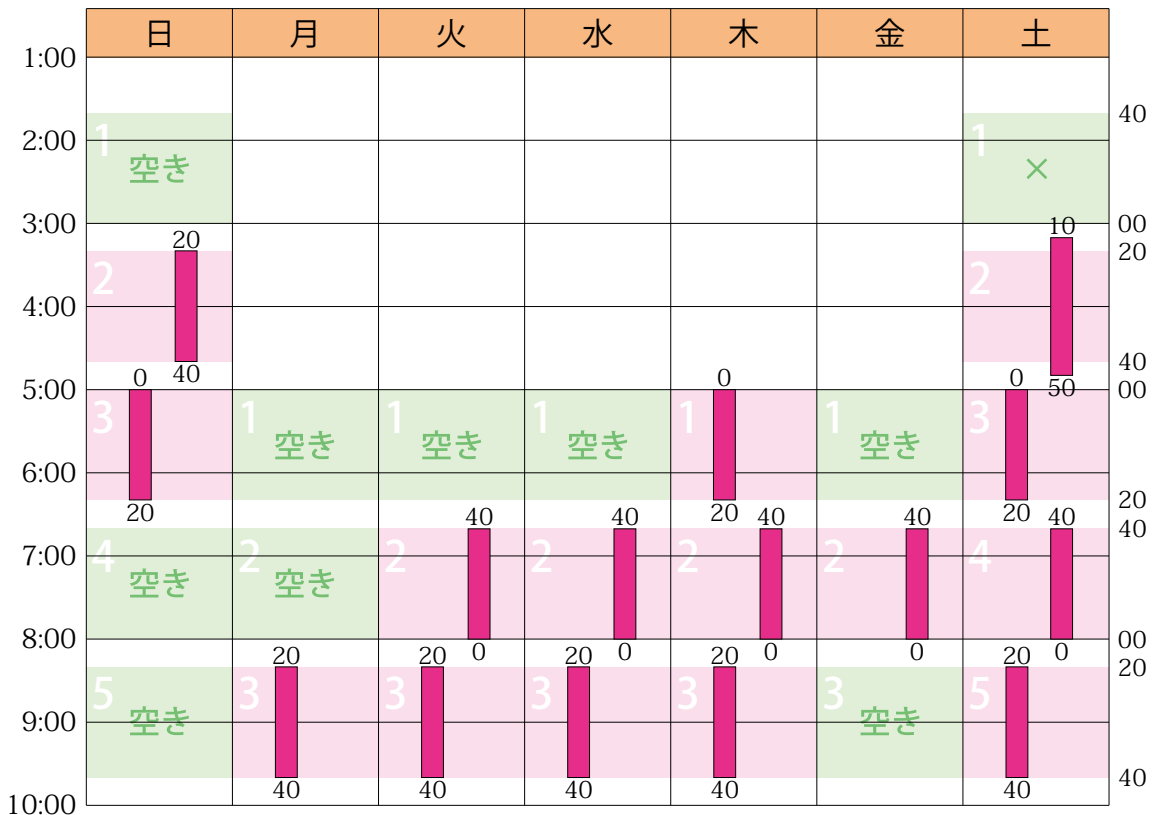

2022年10月のスケジュールと受講状況

日	月	火	水	木	金	土
10/2	3	4	5	6	7	8
9	10	11	12	13	14	15
16	17	18	19	20	21	22
23	24	25	26	27	28	29
30	31	11/1	2	3	4	5

授業 (全15コマ / 塾生11名 / 満員につき募集停止中)

詳細は <https://hamadajuku.com> の「受講状況」をご覧ください。