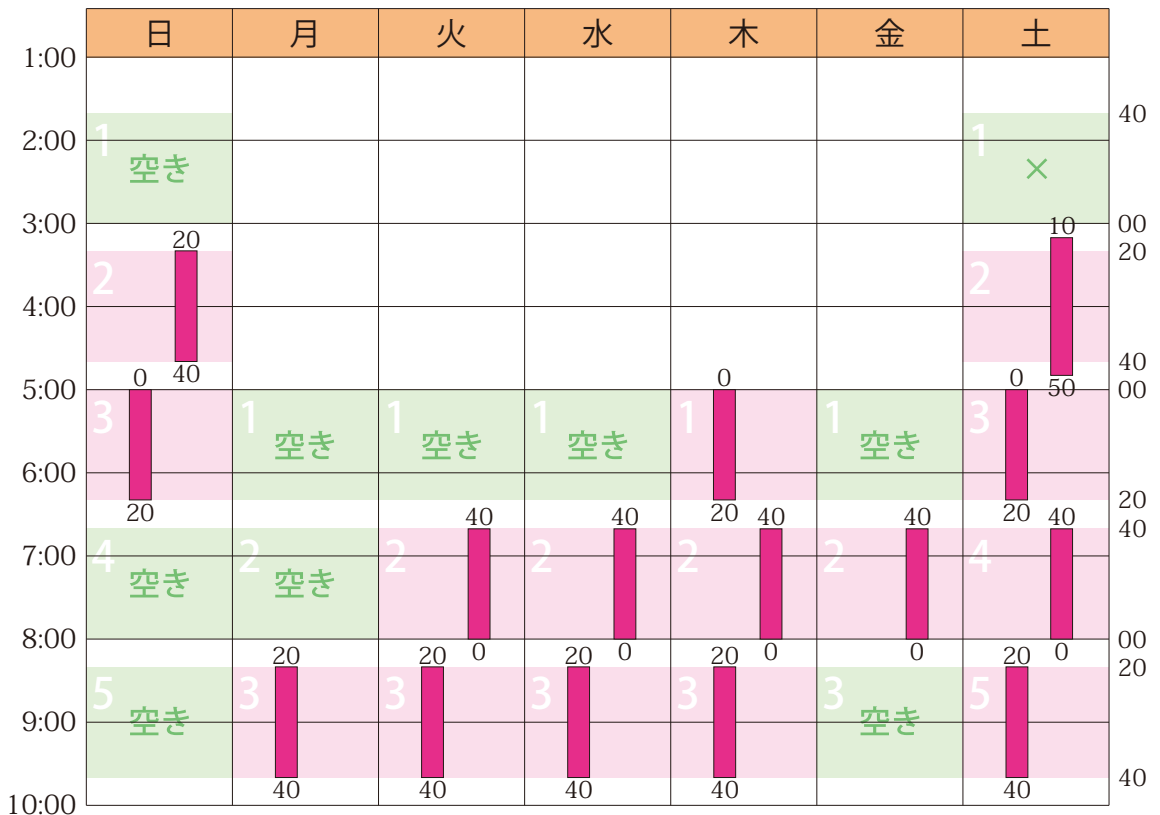

2022年9月のスケジュールと受講状況

日	月	火	水	木	金	土
8/28	29	30	31	9/1	2	3
4	5	6	7	8	9	10
11	12	13	14	15	16	17
18	19	20	21	22	23	24
25	26	27	28	29	30	10/1

■ 授業 (全15コマ / 塾生11名 / 満員につき募集停止中)

詳細は <https://hamadajuku.com> の「受講状況」をご覧ください。