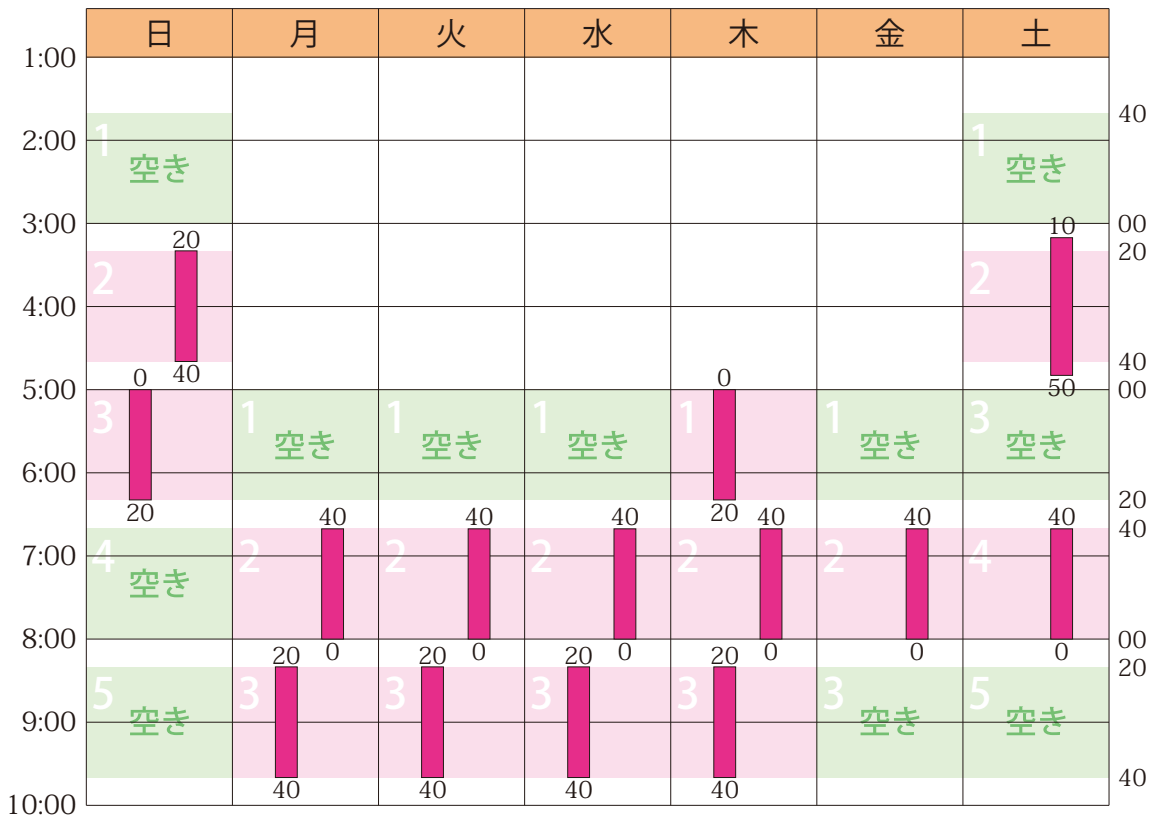

2022年8月のスケジュールと受講状況

日	月	火	水	木	金	土
7/31	8/1	2	3	4	5	6
7	8	9	10 予備	11 予備	12 休	13 休
14 休	15 休	16 予備	17	18	19	20
21	22	23	24	25	26	27
28	29	30	31	9/1	2	3

■ 授業 (全 14 コマ / 塾生 11 名 / 1 名入塾予定)

詳細は <https://hamadajuku.com> の「受講状況」をご覧ください。