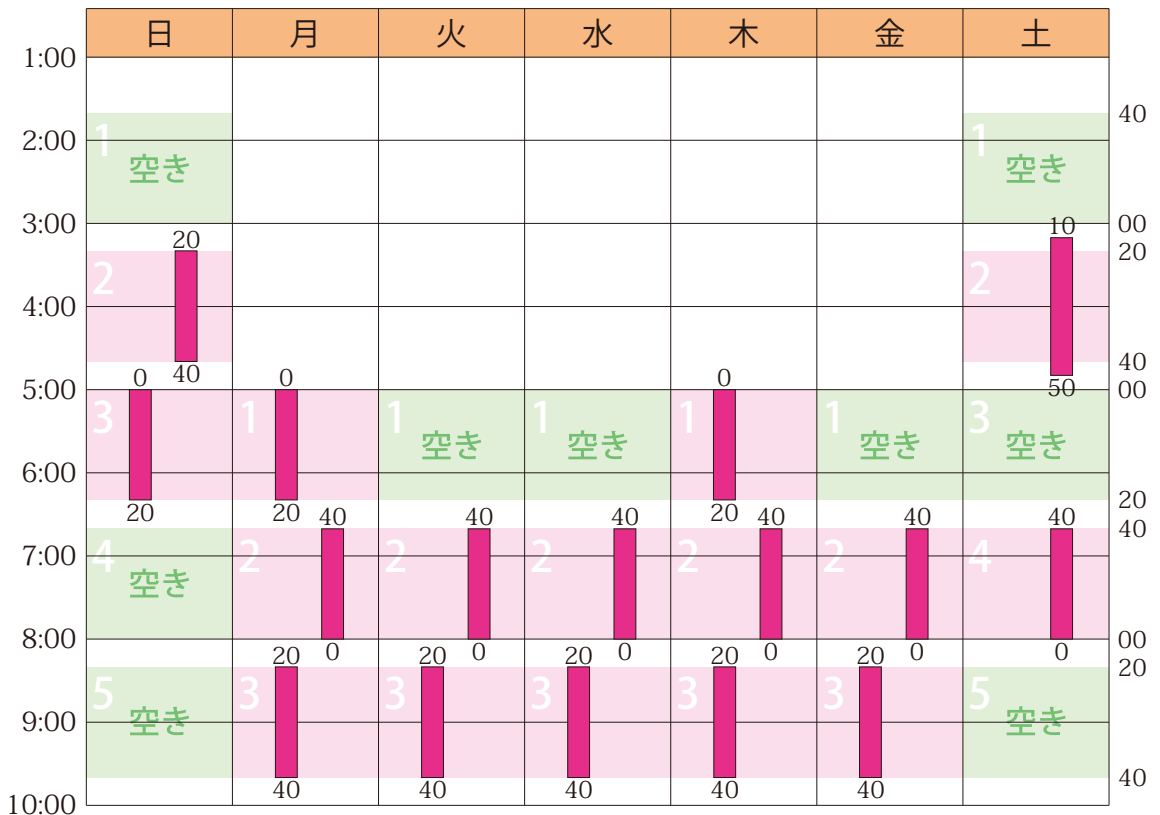

2022年7月のスケジュールと受講状況

日	月	火	水	木	金	土
7/3	4	5	6	7	8	9
10	11	12	13	14	15	16
17	18	19	20	21	22	23
24	25	26	27	28	29	30
31	8/1	2	3	4	5	6

■ 授業 (全 16 コマ / 塾生 12 名 / 満員につき募集停止中)

詳細は <https://hamadajuku.com> の「受講状況」をご覧ください。