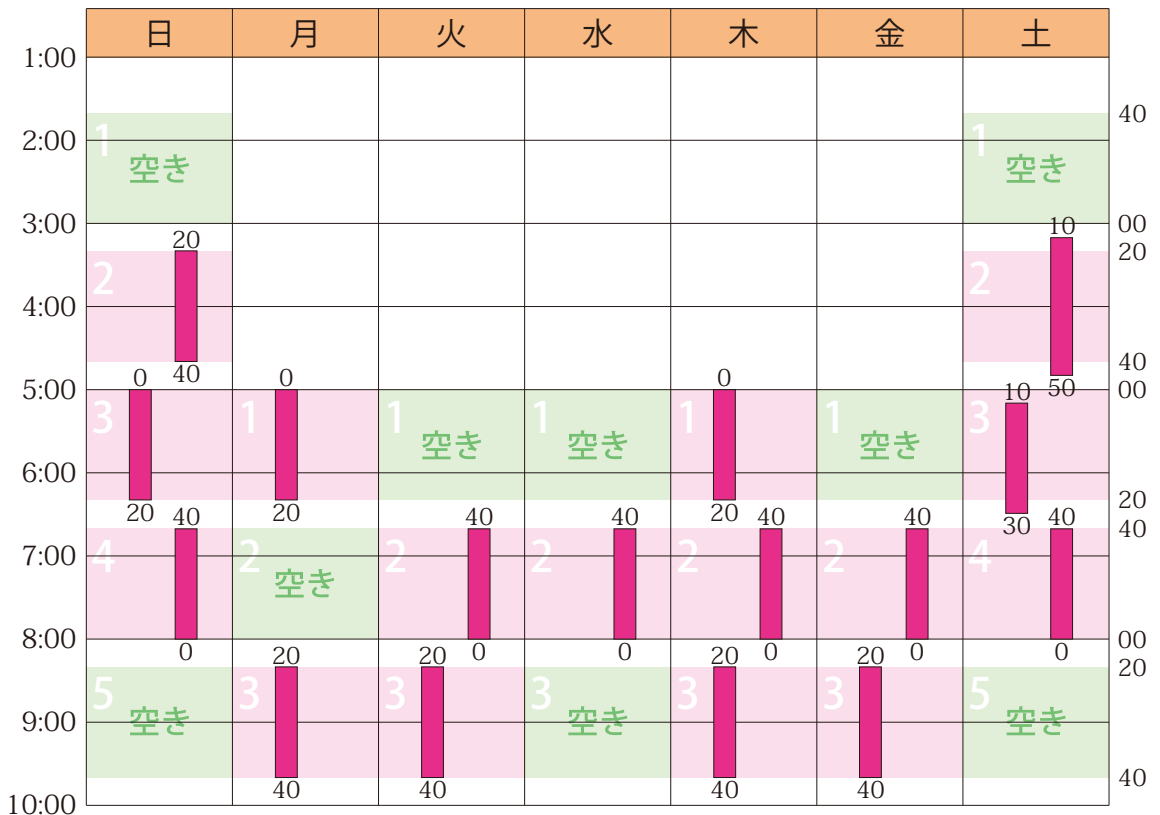

2022年6月のスケジュールと受講状況

日	月	火	水	木	金	土
5/29	30	31	6/1	2	3	4
5	6	7	8	9	10	11
12	13	14	15	16	17	18
19	20	21	22	23	24	25
26	27	28	29	30	7/1	2

■ 授業 (全16コマ / 塾生12名 / 満員につき募集停止中)

詳細は <https://hamadajuku.com> の「受講状況」をご覧ください。