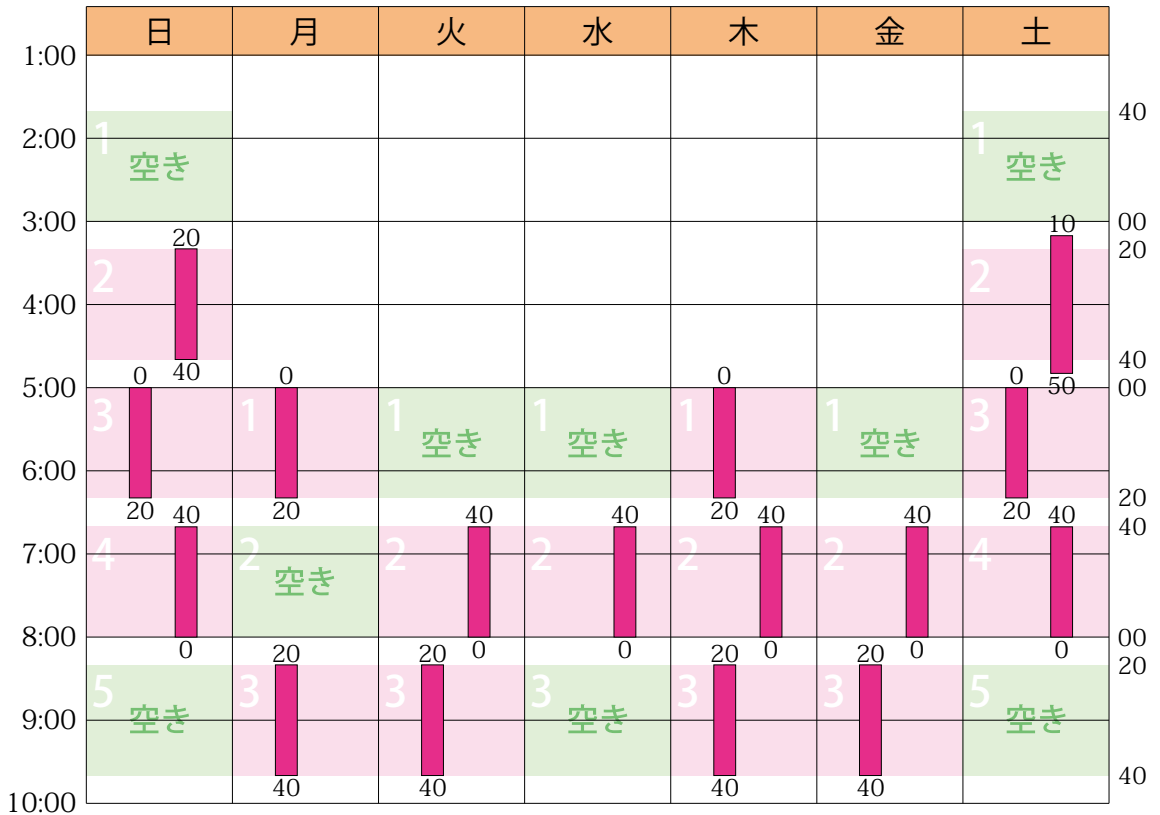

2022年6月のスケジュールと受講状況

日	月	火	水	木	金	土
5/29	30	31	6/1	2	3	4
5	6	7	8	9	10	11
12	13	14	15	16	17	18
19	20	21	22	23	24	25
26	27	28	29	30	7/1	2

■ 授業 (全16コマ / 塾生12名 / 満員につき募集停止中)

詳細は <https://hamadajuku.com> の「受講状況」をご覧ください。