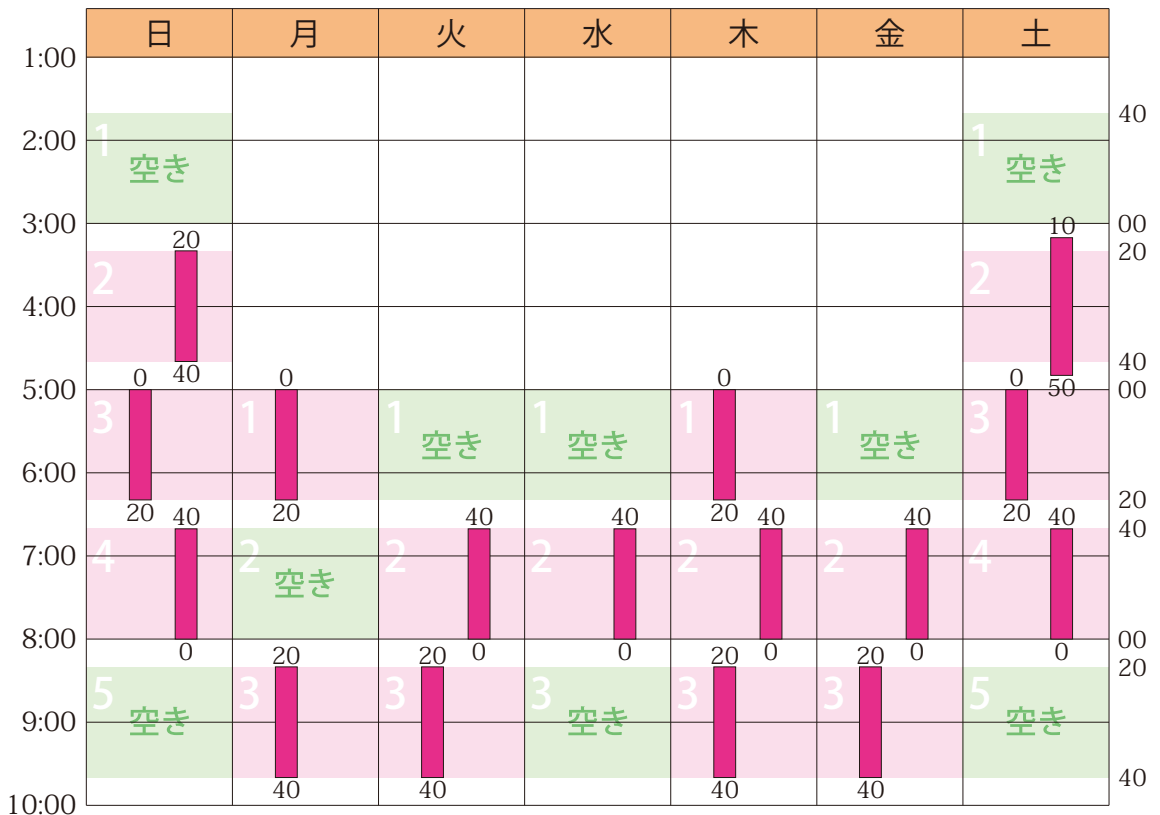

2022年5月のスケジュールと受講状況

日	月	火	水	木	金	土
5/1	2	3	4	5	6	7
8	9	10	11	12	13	14 ばら祭
15 ばら祭	16	17	18	19	20	21
22	23	24	25	26	27	28
29	30	31	6/1	2	3	4

授業 (全 16 コマ / 塾生 12 名 / 満員につき募集停止中)

詳細は <https://hamadajuku.com> の「受講状況」をご覧ください。